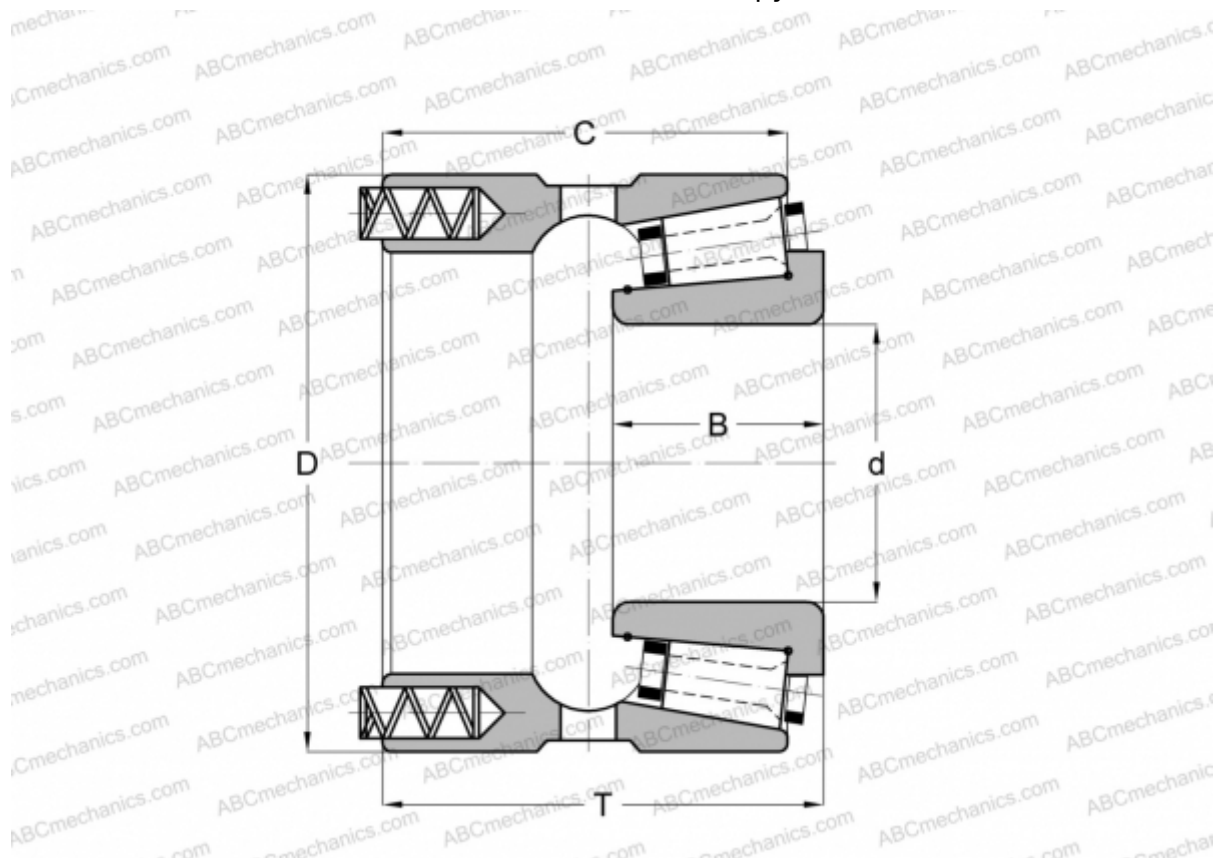

161140/161200P GAMET

Конические роликоподшипники

ТИП: Роликоподшипники, Конические, Прецизионные, GAMET тип P, с постоянным преднатягом, обеспеченным специальной системой подпружинивания

Технические характеристики

РАЗМЕРЫ, ММ

d	140,000
D	200,000
B	42,000
T	80,150
C	73,000

МАССА, КГ 6,380

ПРОИЗВОДИТЕЛЬ [GAMET](http://GAMET.com)