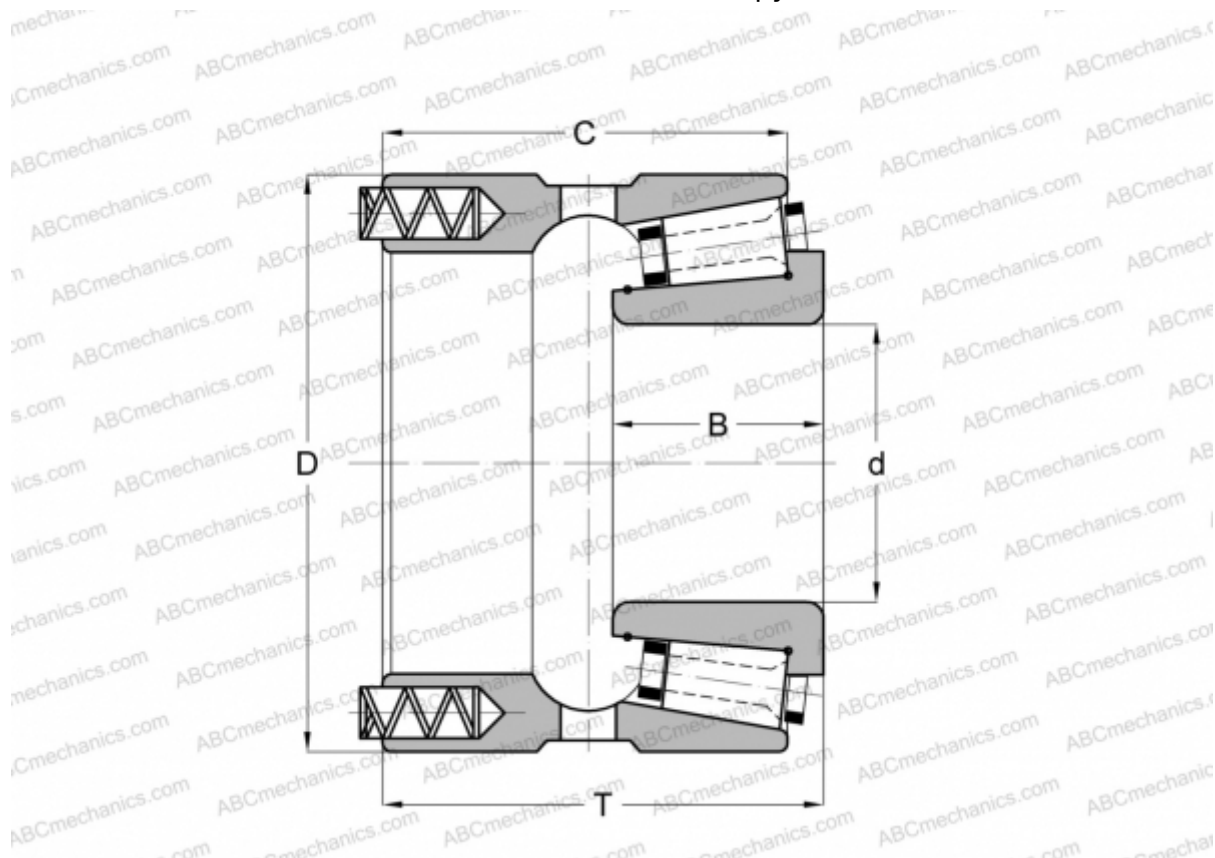

161140/161200XP GAMET

Конические роликоподшипники

ТИП: Роликоподшипники, Конические, Прецизионные, GAMET тип Р, с постоянным преднатягом, обеспеченным специальной системой подпружинивания

Технические характеристики

РАЗМЕРЫ, ММ

| | |
|---|---------|
| d | 140,000 |
| D | 200,025 |
| B | 42,000 |
| T | 80,150 |
| C | 73,000 |

МАССА, КГ 6,380

ПРОИЗВОДИТЕЛЬ [GAMET](http://GAMET.com)