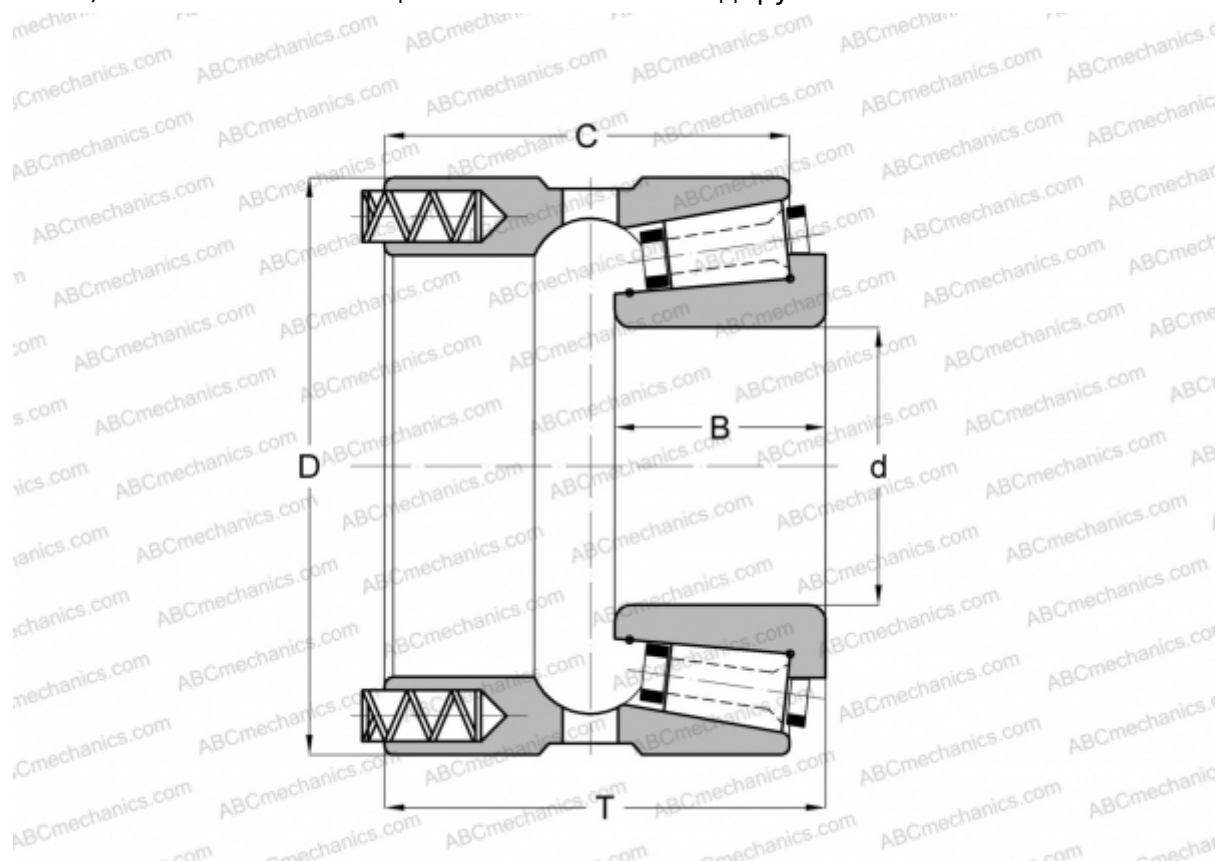

161142X/161200P GAMET

Конические роликоподшипники

ТИП: Роликоподшипники, Конические, Прецизионные, GAMET тип P, с постоянным преднатягом, обеспеченным специальной системой подпружинивания

Технические характеристики

РАЗМЕРЫ, ММ

d	142,875
D	200,000
B	42,000
T	80,150
C	73,000

МАССА, КГ 6,380

ПРОИЗВОДИТЕЛЬ [GAMET](http://GAMET.com)