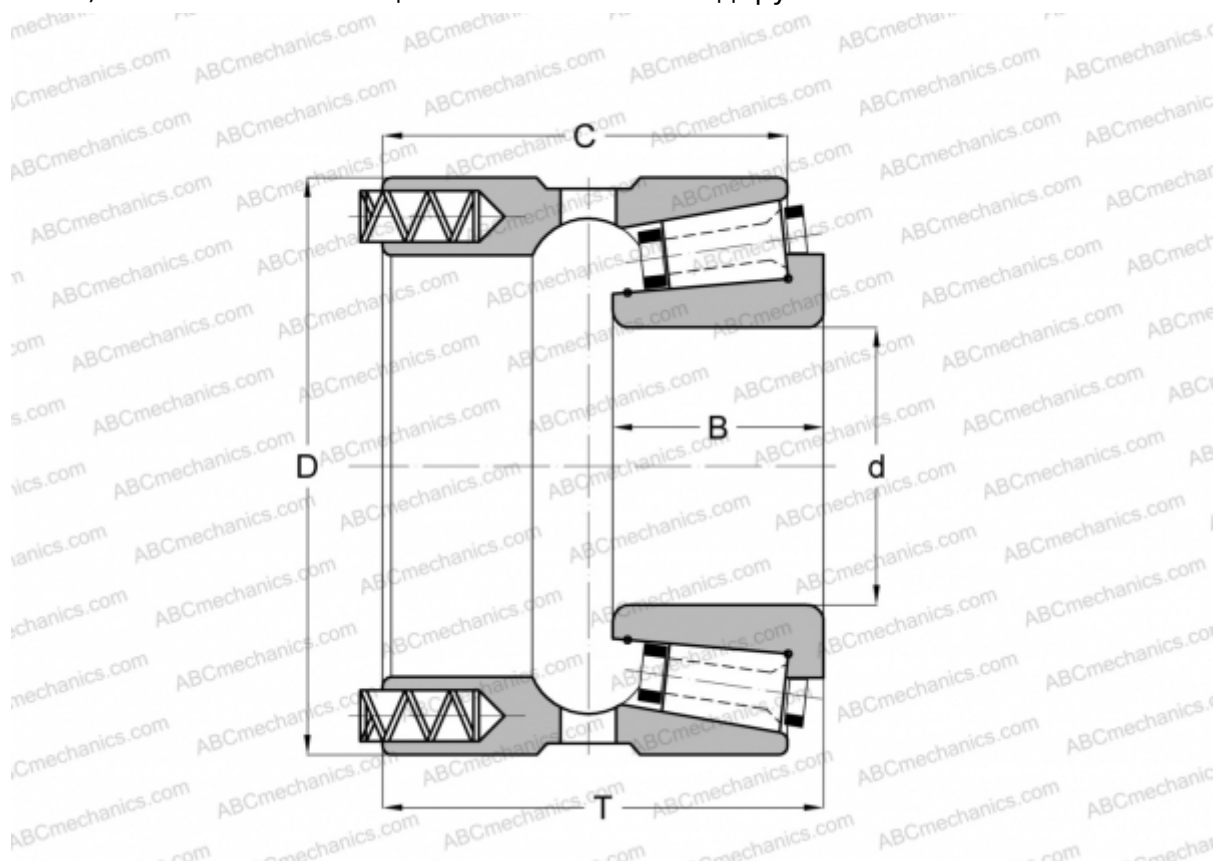

161142X/161200XP GAMET

Конические роликоподшипники

ТИП: Роликоподшипники, Конические, Прецизионные, GAMET тип Р, с постоянным преднатягом, обеспеченным специальной системой подпружинивания

Технические характеристики

РАЗМЕРЫ, ММ

d	142,875
D	200,025
B	42,000
T	80,150
C	73,000

МАССА, КГ 6,380

ПРОИЗВОДИТЕЛЬ [GAMET](http://GAMET.com)