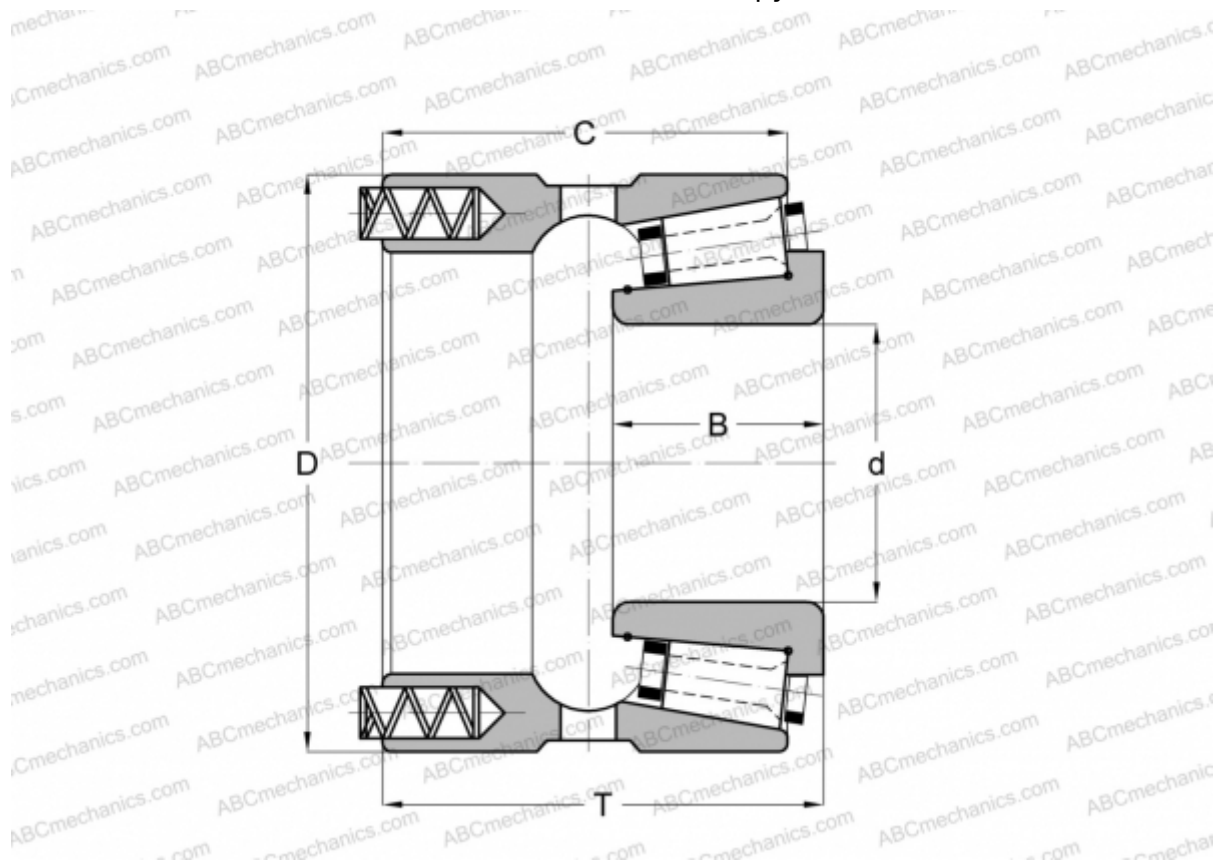

## 240145/240241XP GAMET

Конические роликоподшипники

ТИП: Роликоподшипники, Конические, Прецизионные, GAMET тип Р, с постоянным преднатягом, обеспеченным специальной системой подпружинивания

### Технические характеристики

#### РАЗМЕРЫ, ММ

d	145,000
D	241,300
B	59,000
T	115,000
C	104,000

**МАССА, КГ** 17,150

**ПРОИЗВОДИТЕЛЬ** [GAMET](http://GAMET.com)