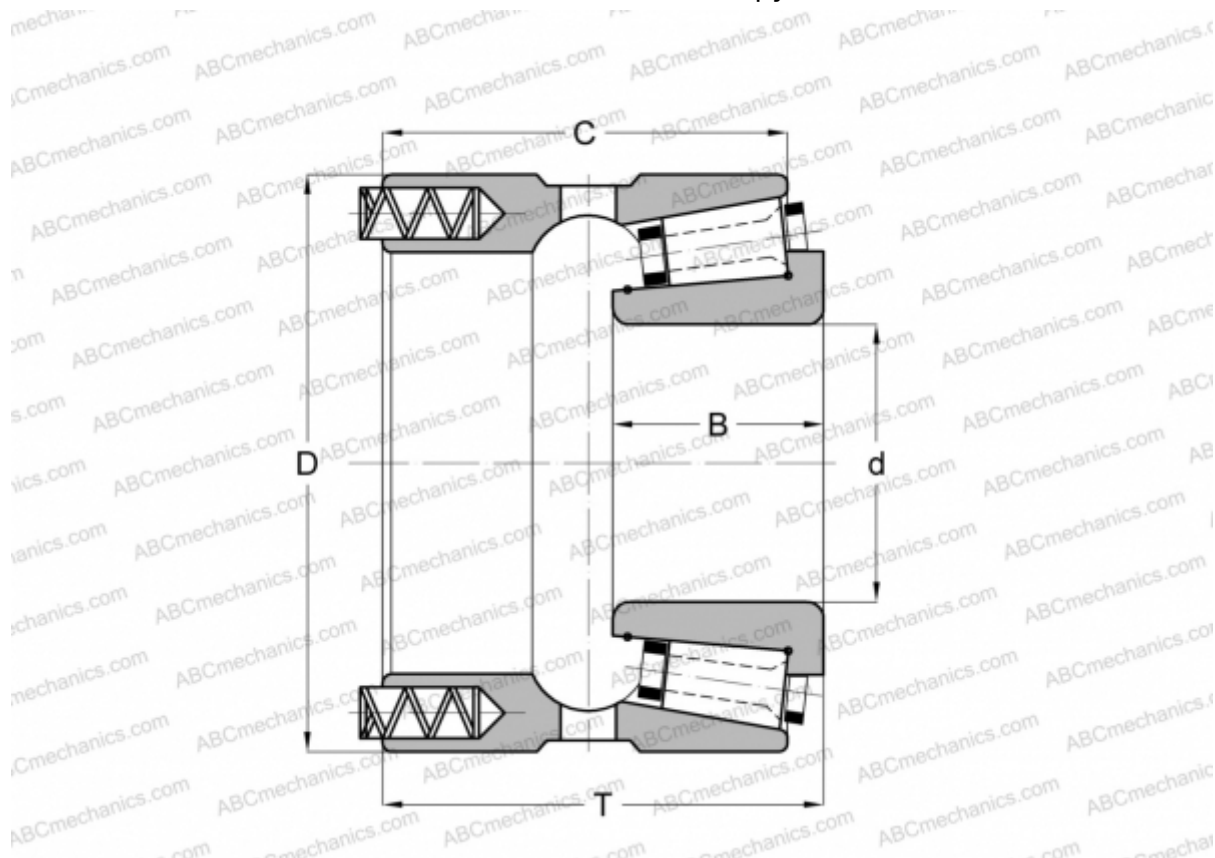

203145/203256P GAMET

Конические роликоподшипники

ТИП: Роликоподшипники, Конические, Прецизионные, GAMET тип P, с постоянным преднатягом, обеспеченным специальной системой подпружинивания

Технические характеристики

РАЗМЕРЫ, ММ

d	145,000
D	256,000
B	51,000
T	101,000
C	92,000

МАССА, КГ 11,830

ПРОИЗВОДИТЕЛЬ [GAMET](http://GAMET.com)