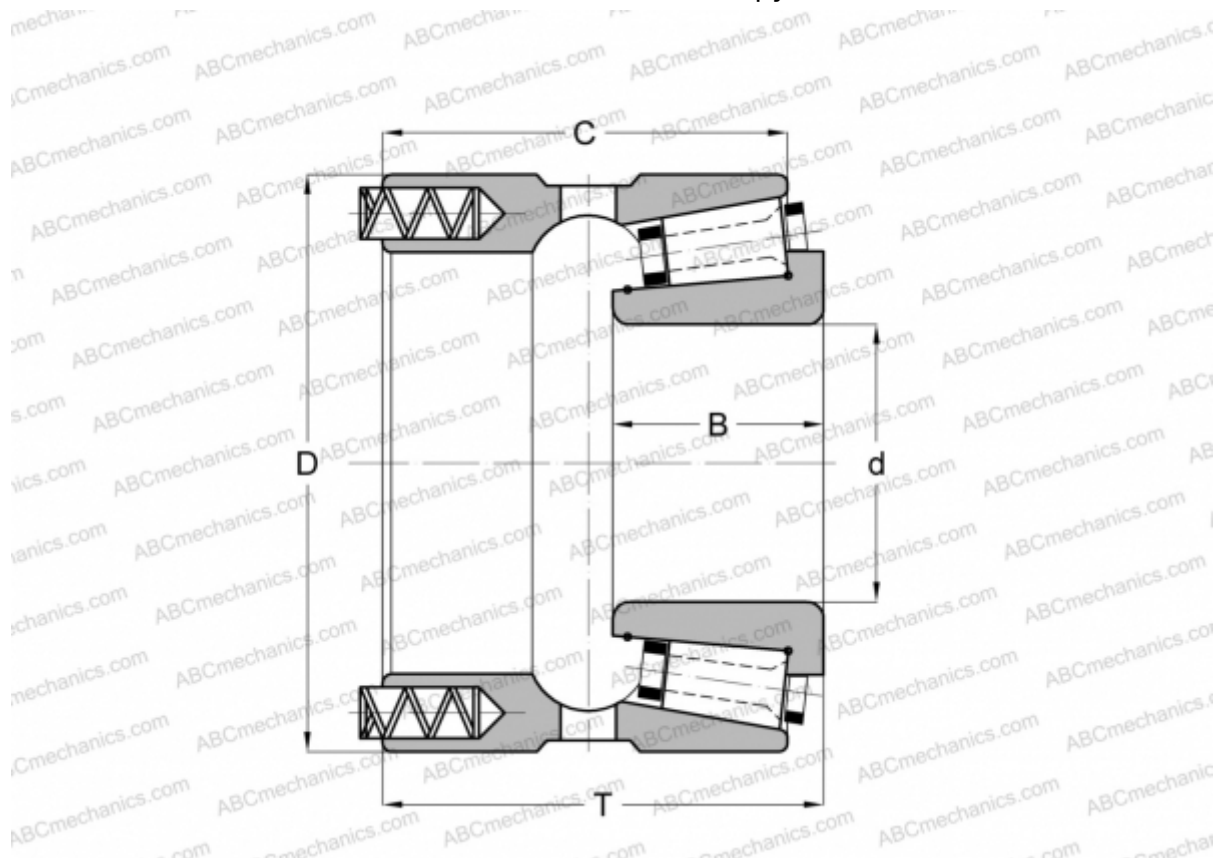

240149X/240241XP GAMET

Конические роликоподшипники

ТИП: Роликоподшипники, Конические, Прецизионные, GAMET тип Р, с постоянным преднатягом, обеспеченным специальной системой подпружинивания

Технические характеристики

РАЗМЕРЫ, ММ

d	149,225
D	241,300
B	59,000
T	115,000
C	104,000

МАССА, КГ 17,150

ПРОИЗВОДИТЕЛЬ [GAMET](http://GAMET.com)