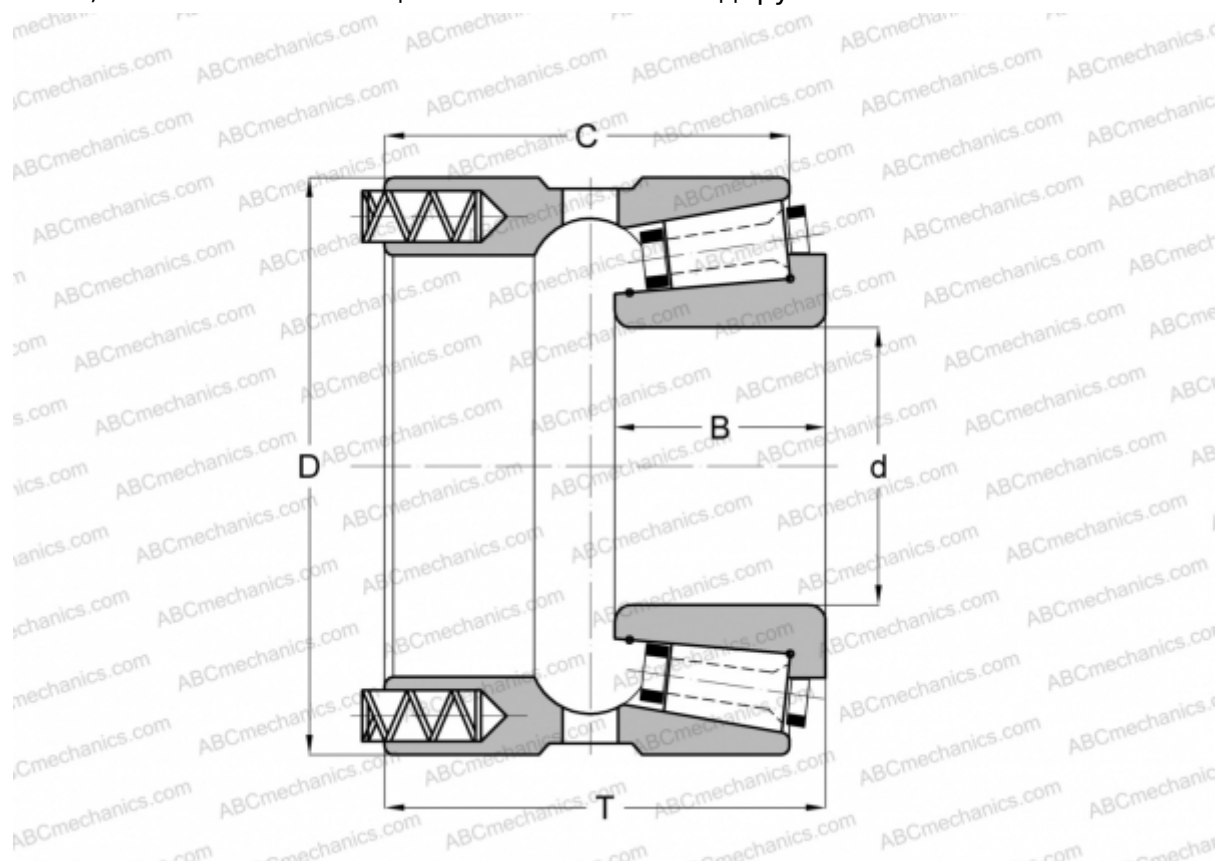

163150/163210P GAMET

Конические роликоподшипники

ТИП: Роликоподшипники, Конические, Прецизионные, GAMET тип P, с постоянным преднатягом, обеспеченным специальной системой подпружинивания

Технические характеристики

РАЗМЕРЫ, ММ

d	150,000
D	210,000
B	42,000
T	84,000
C	76,000

МАССА, КГ 9,100

ПРОИЗВОДИТЕЛЬ [GAMET](http://GAMET.com)