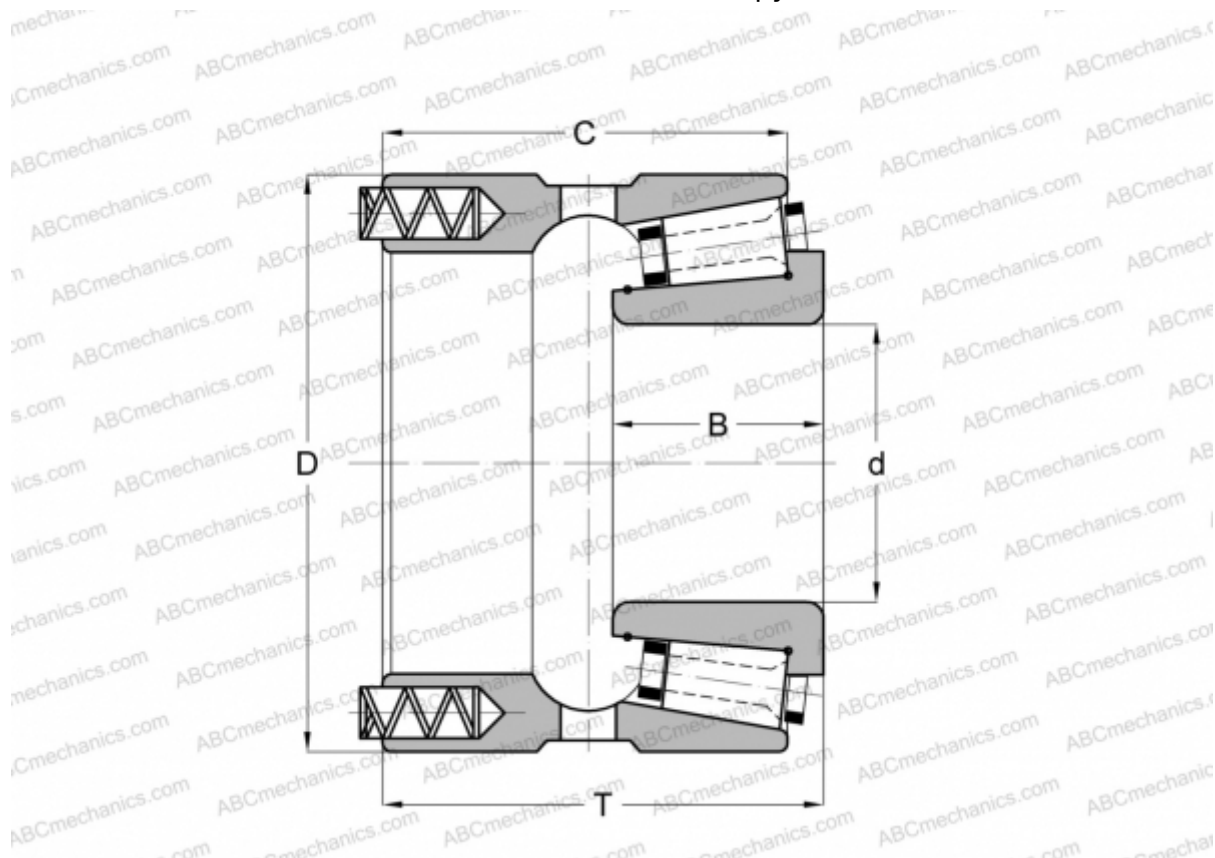

## 244230X/244330P GAMET

Конические роликоподшипники

ТИП: Роликоподшипники, Конические, Прецизионные, GAMET тип P, с постоянным преднатягом, обеспеченным специальной системой подпружинивания

#### РАЗМЕРЫ, ММ

d	230,000
D	330,000
B	55,000
T	106,120
C	90,240

**МАССА, КГ** 21,000

**ПРОИЗВОДИТЕЛЬ** [GAMET](http://GAMET.com)