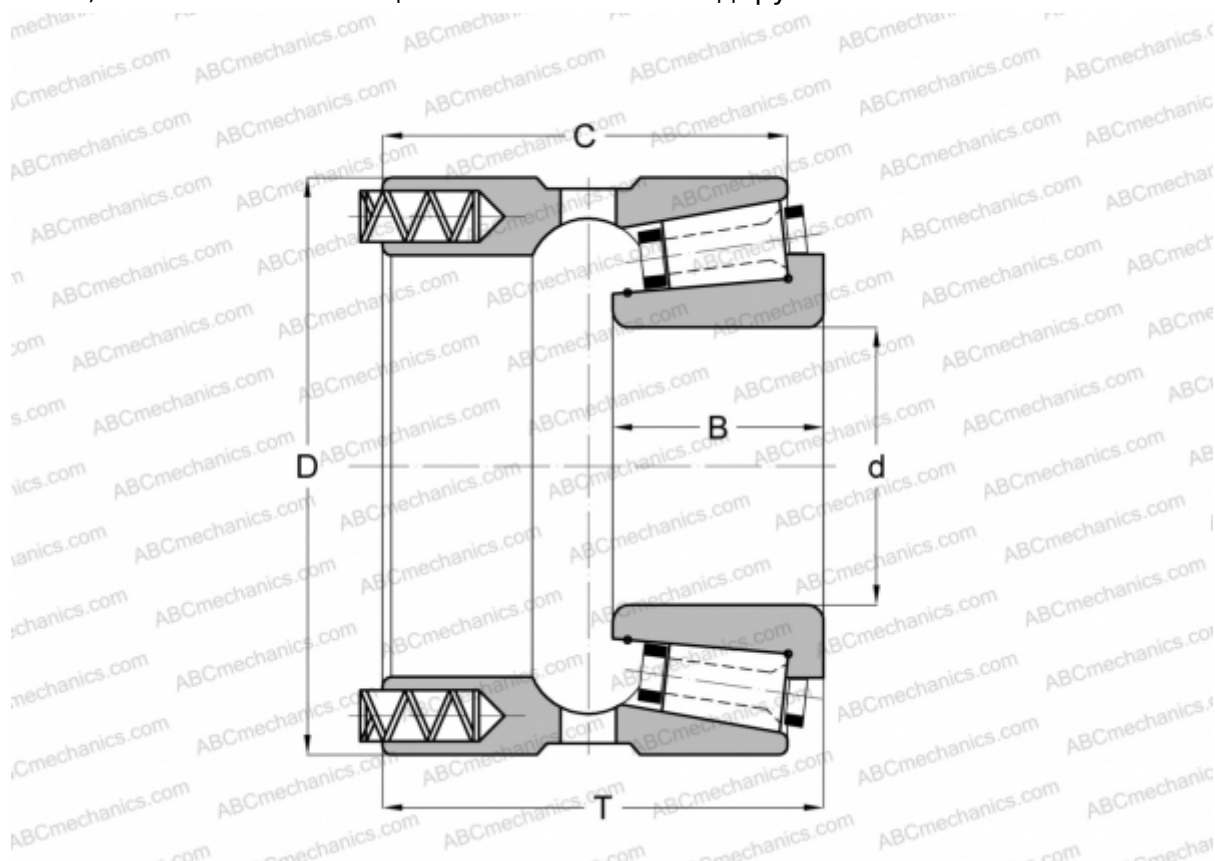

## 244234X/244327XP GAMET

Конические роликоподшипники

ТИП: Роликоподшипники, Конические, Прецизионные, GAMET тип Р, с постоянным преднатягом, обеспеченным специальной системой подпружинивания

### Технические характеристики

#### РАЗМЕРЫ, ММ

d	234,950
D	327,025
B	55,000
T	106,120
C	90,240

**МАССА, КГ** 21,000

**ПРОИЗВОДИТЕЛЬ** [GAMET](http://GAMET.com)