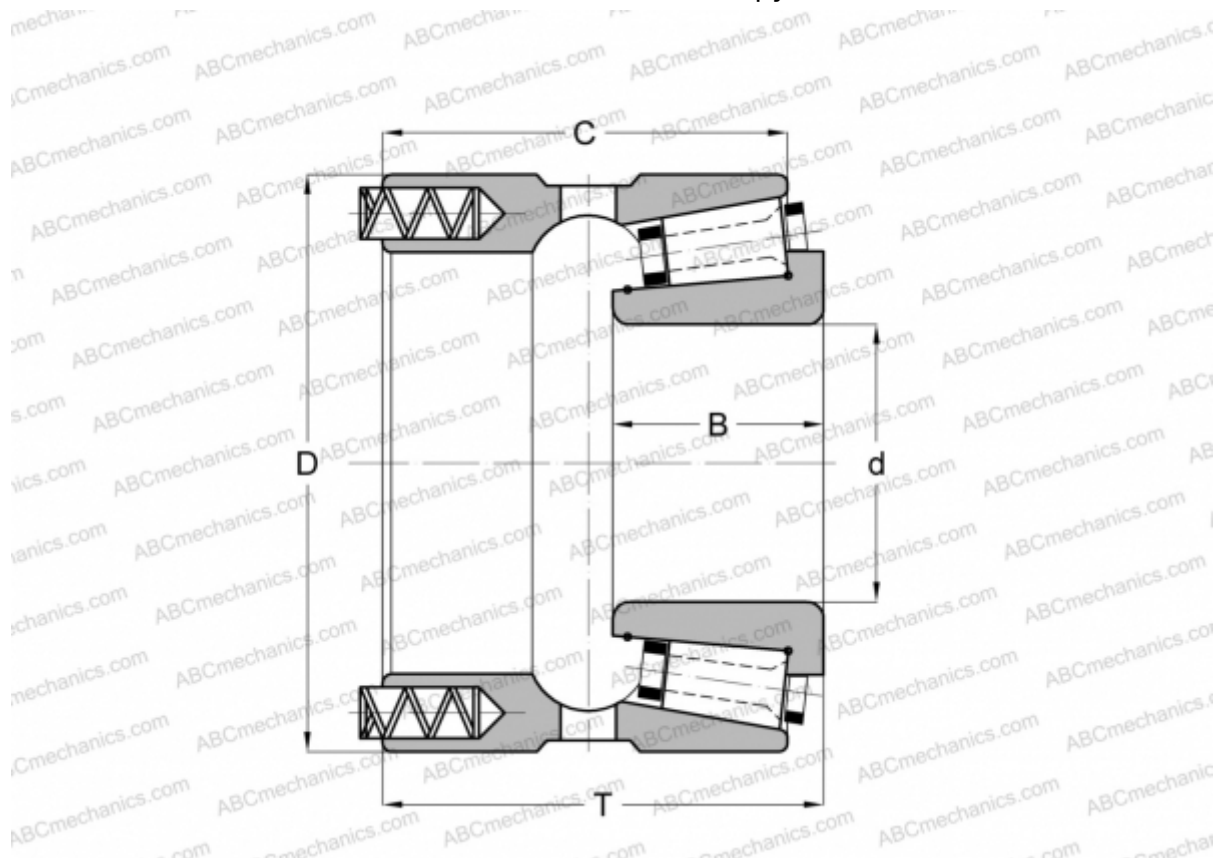

244234X/244330P GAMET

Конические роликоподшипники

ТИП: Роликоподшипники, Конические, Прецизионные, GAMET тип P, с постоянным преднатягом, обеспеченным специальной системой подпружинивания

Технические характеристики

РАЗМЕРЫ, ММ

d	234,950
D	330,000
B	55,000
T	106,120
C	90,240

МАССА, КГ 21,000

ПРОИЗВОДИТЕЛЬ [GAMET](http://GAMET.com)