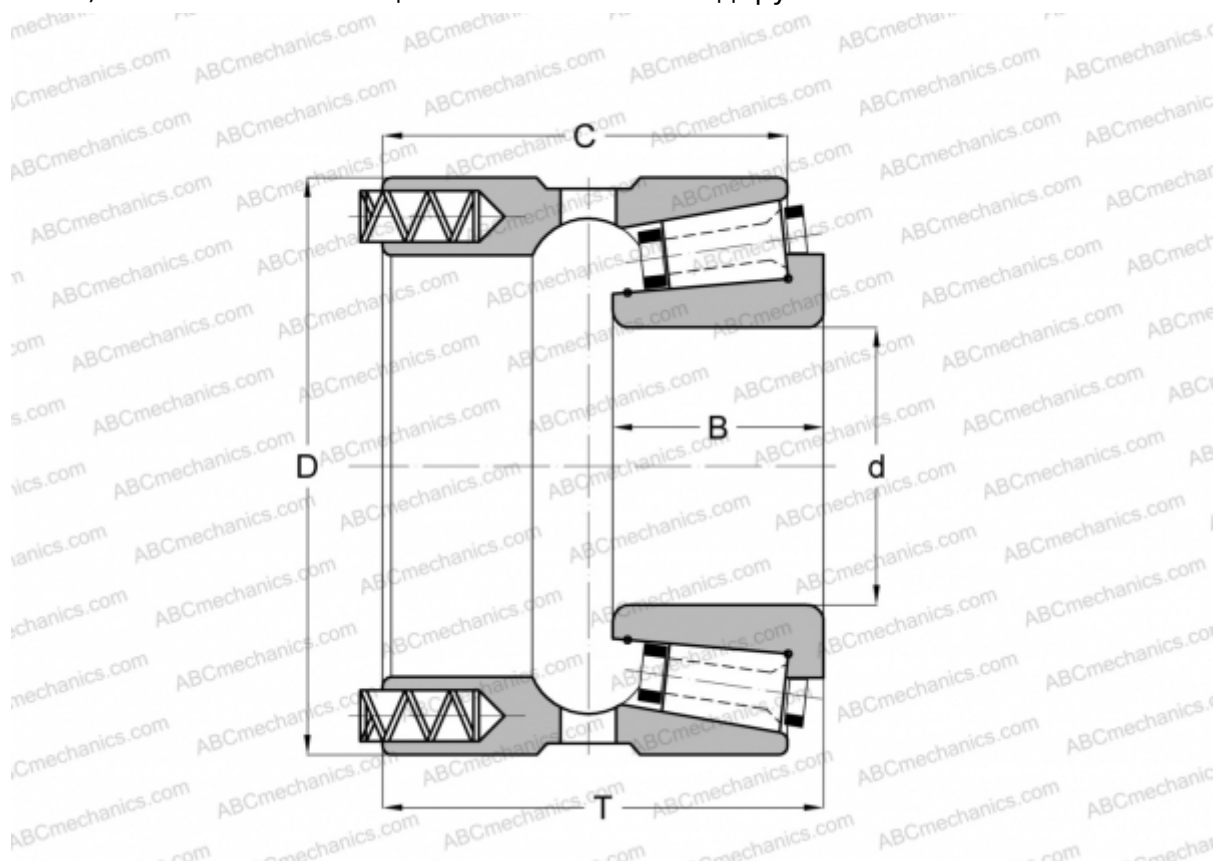

## 382260/382385P GAMET

Конические роликоподшипники

ТИП: Роликоподшипники, Конические, Прецизионные, GAMET тип P, с постоянным преднатягом, обеспеченным специальной системой подпружинивания

### Технические характеристики

#### РАЗМЕРЫ, ММ

d	260,000
D	385,000
B	66,000
T	130,120
C	114,340

**МАССА, КГ** 32,000

**ПРОИЗВОДИТЕЛЬ** [GAMET](http://GAMET.com)