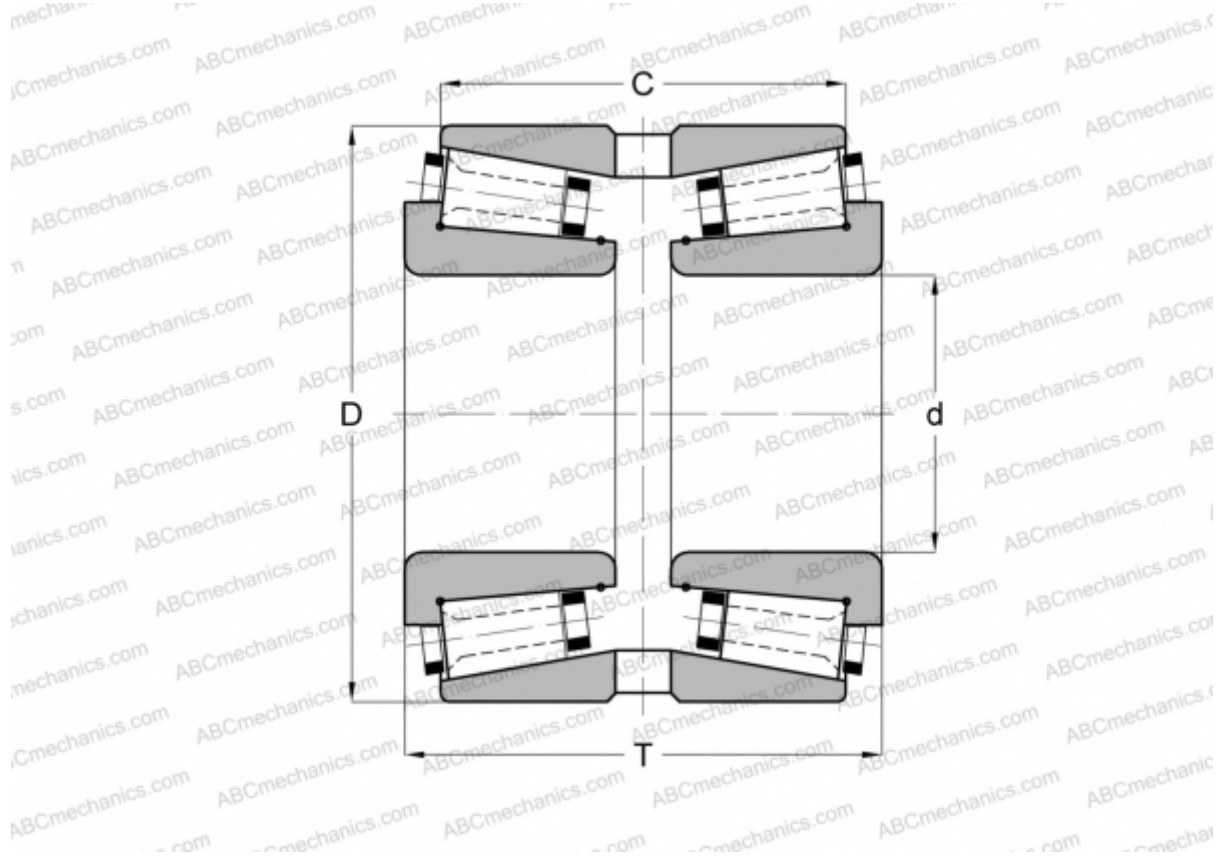

## 74025/74052G GAMET

Конические роликоподшипники

ТИП: Роликоподшипники, Конические, Прецизионные, GAMET тип G, двухрядные

### Технические характеристики

#### РАЗМЕРЫ, ММ

d	25,000
D	52,000
T	43,000
C	36,500

**МАССА, КГ** 0,460

**ПРОИЗВОДИТЕЛЬ** [GAMET](#)