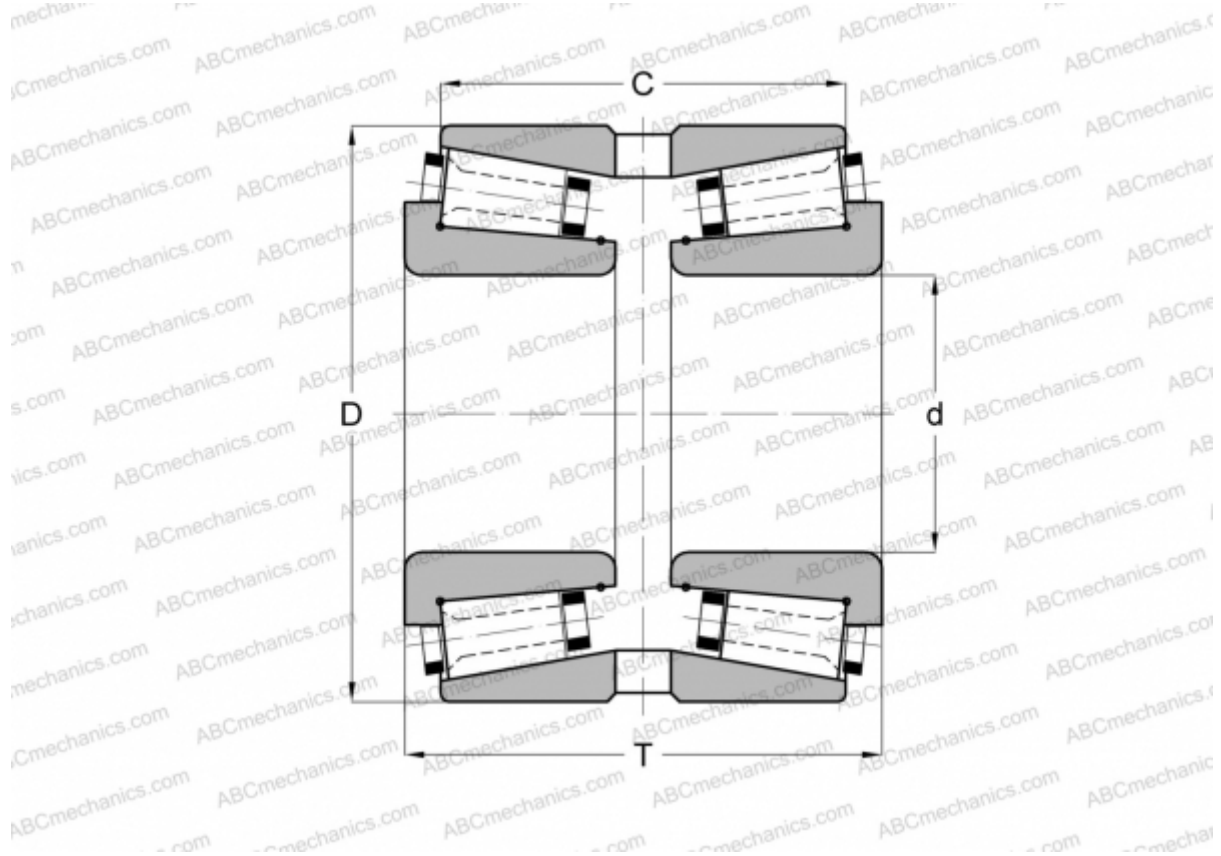

70030/70062G GAMET

Конические роликоподшипники

ТИП: Роликоподшипники, Конические, Прецизионные, GAMET тип G, двухрядные

Технические характеристики

РАЗМЕРЫ, ММ

d	30,000
D	62,000
T	51,000
C	42,500

МАССА, КГ 0,640