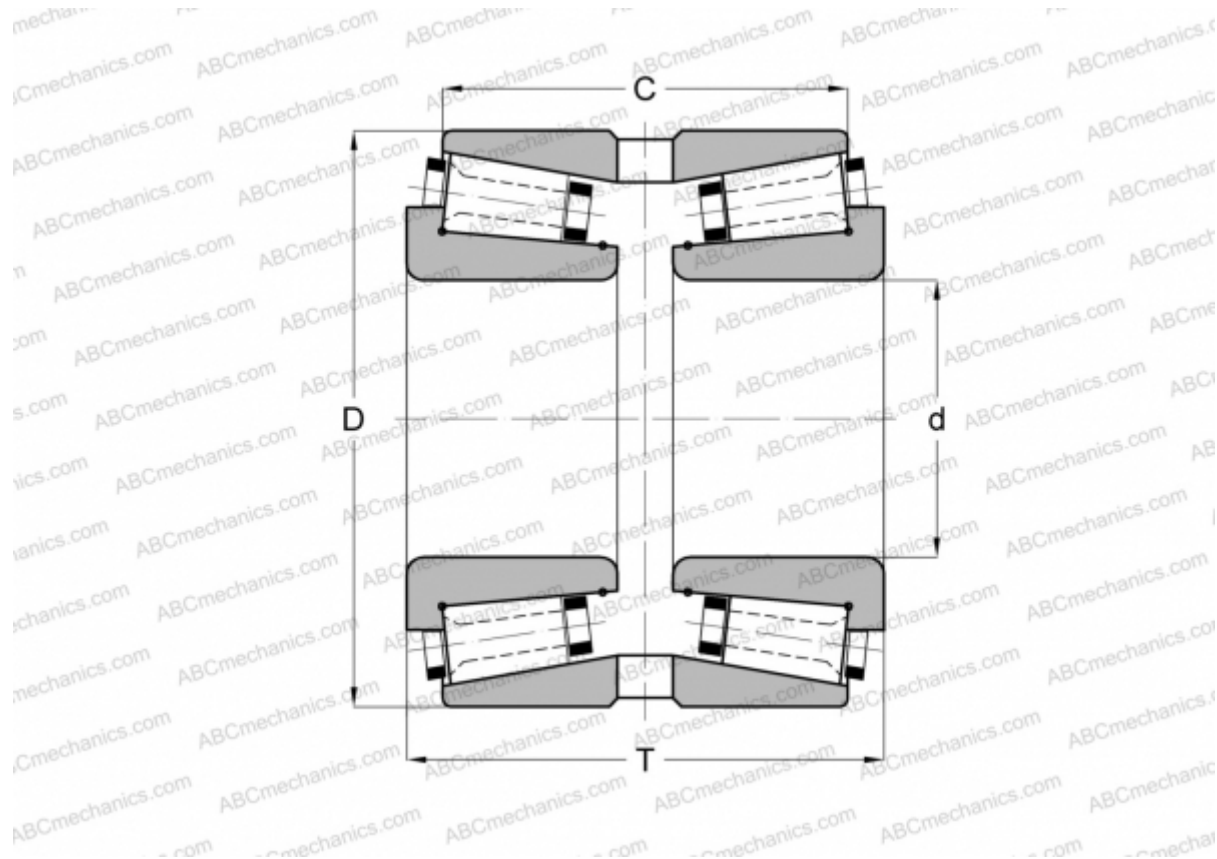

100031X/100076XG GAMET

Конические роликоподшипники

ТИП: Роликоподшипники, Конические, Прецизионные, GAMET тип G, двухрядные

Технические характеристики

РАЗМЕРЫ, ММ

| | |
|---|--------|
| d | 31,750 |
| D | 76,200 |
| T | 57,000 |
| C | 46,500 |

МАССА, КГ 0,825

ПРОИЗВОДИТЕЛЬ [GAMET](#)