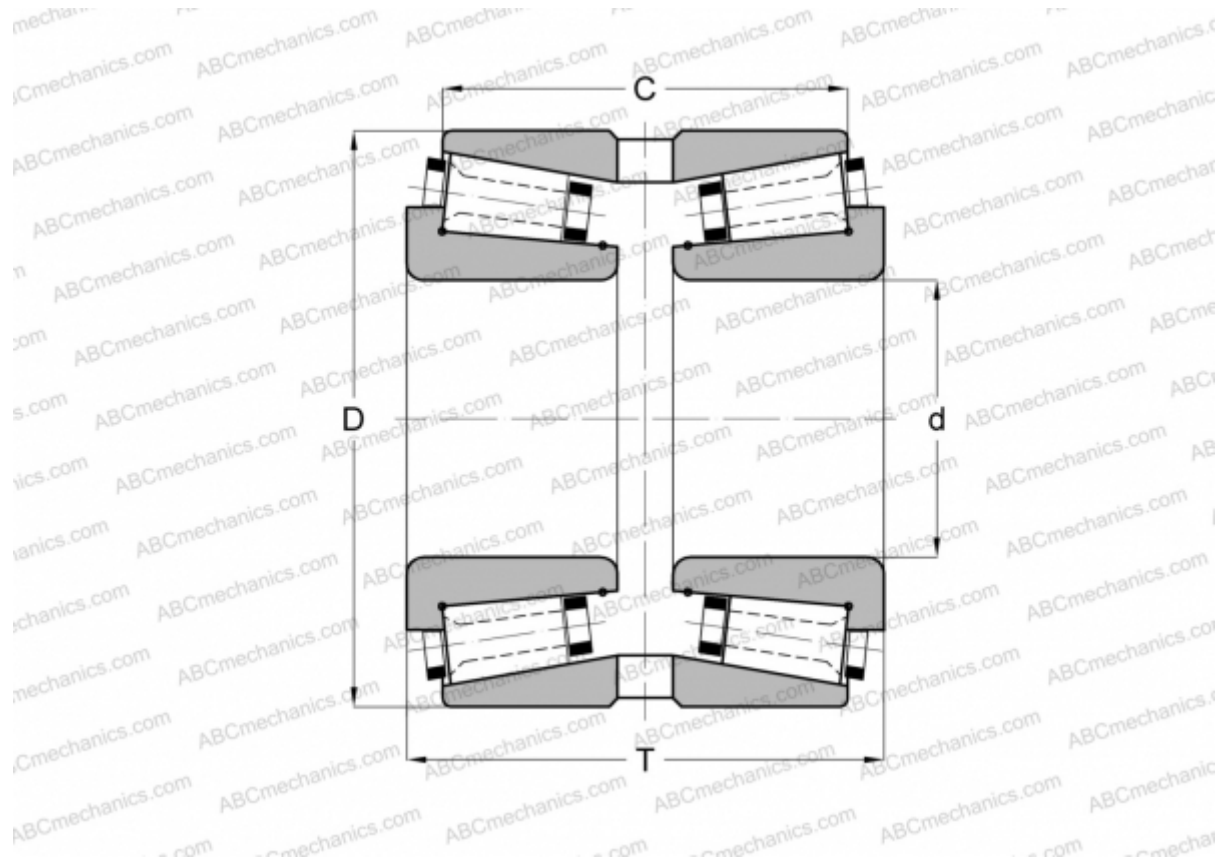

80033X/80066XG GAMET

Конические роликоподшипники

ТИП: Роликоподшипники, Конические, Прецизионные, GAMET тип G, двухрядные

Технические характеристики

РАЗМЕРЫ, ММ

d	33,338
D	66,675
T	52,000
C	42,480

МАССА, КГ 0,780