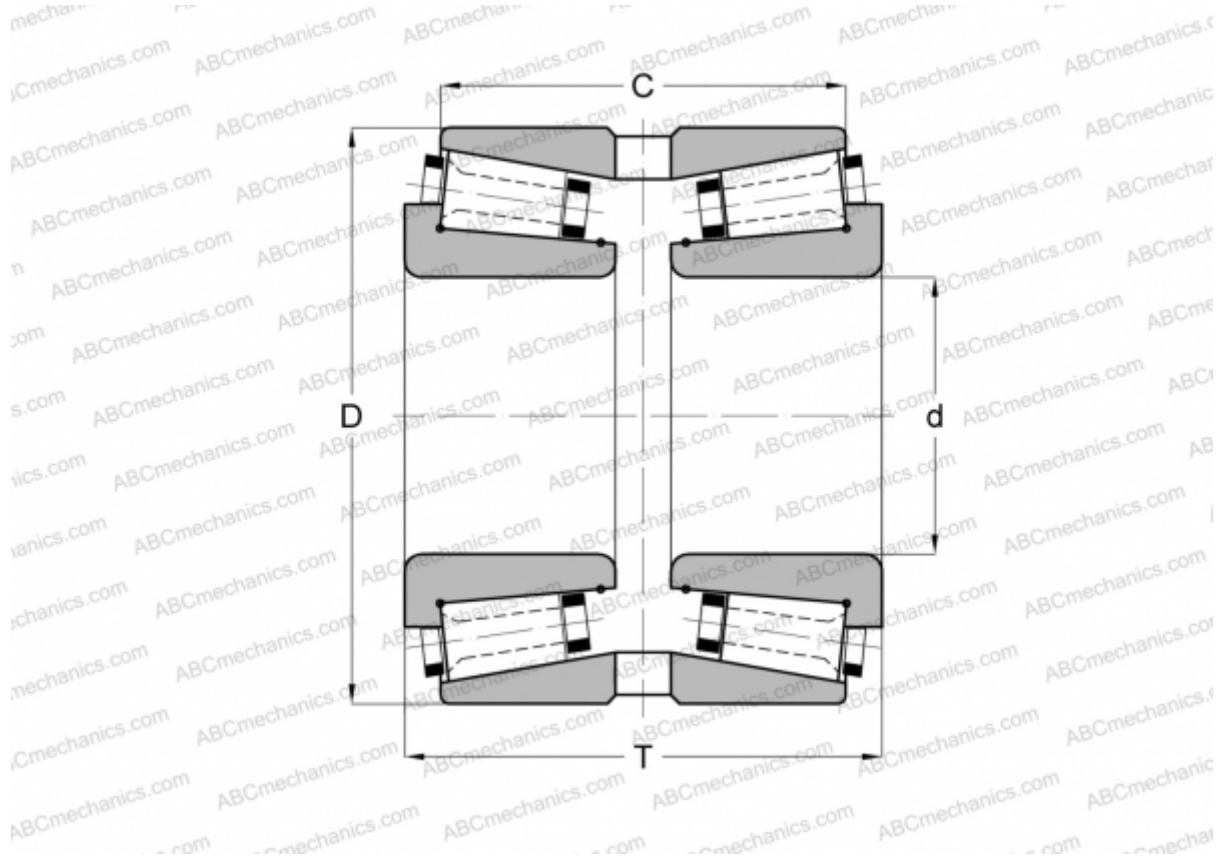

## 100034X/100072G GAMET

Конические роликоподшипники

ТИП: Роликоподшипники, Конические, Прецизионные, GAMET тип G, двухрядные

### Технические характеристики

#### РАЗМЕРЫ, ММ

d	34,925
D	72,000
T	57,000
C	46,500

**МАССА, КГ** 0,825

**ПРОИЗВОДИТЕЛЬ** [GAMET](#)