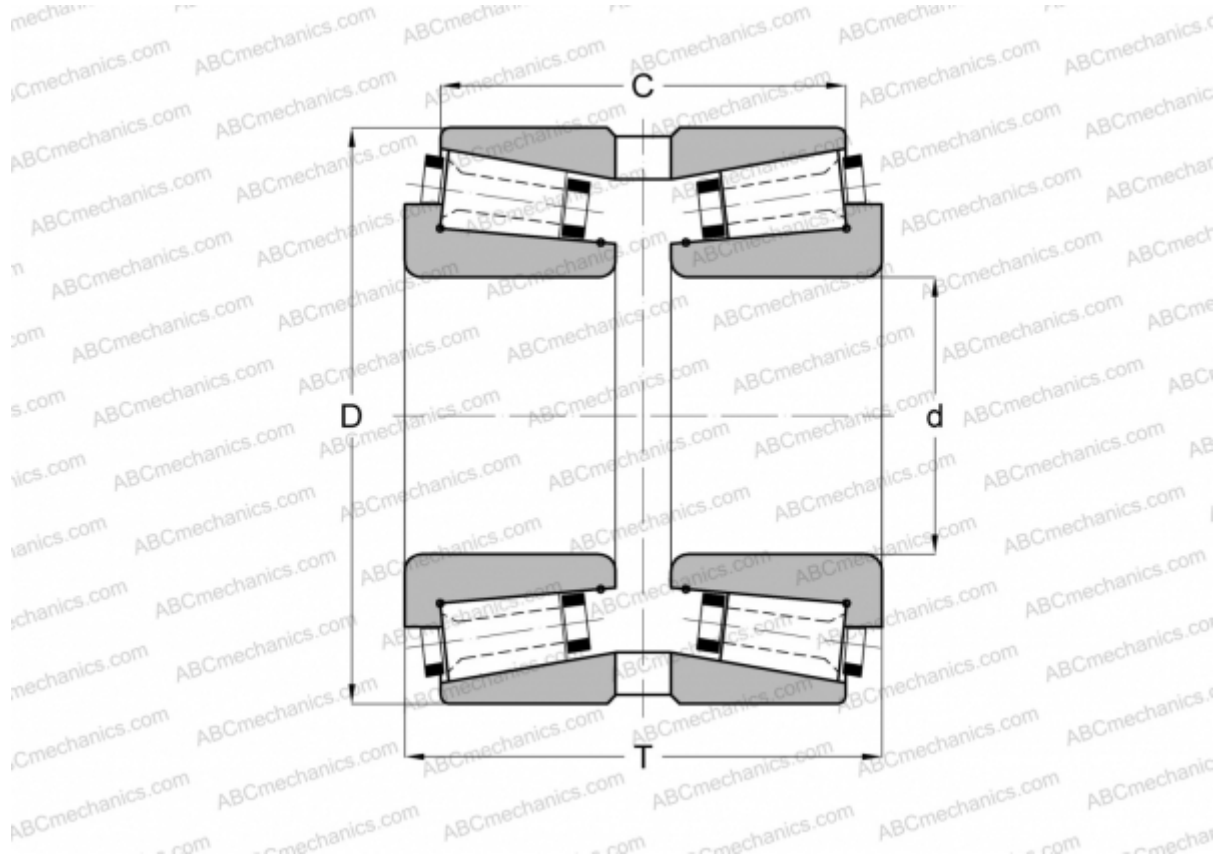

## 100034X/100080G GAMET

Конические роликоподшипники

ТИП: Роликоподшипники, Конические, Прецизионные, GAMET тип G, двухрядные

### Технические характеристики

#### РАЗМЕРЫ, ММ

d	34,925
D	80,000
T	57,000
C	46,500

**МАССА, КГ** 0,825

**ПРОИЗВОДИТЕЛЬ** [GAMET](#)