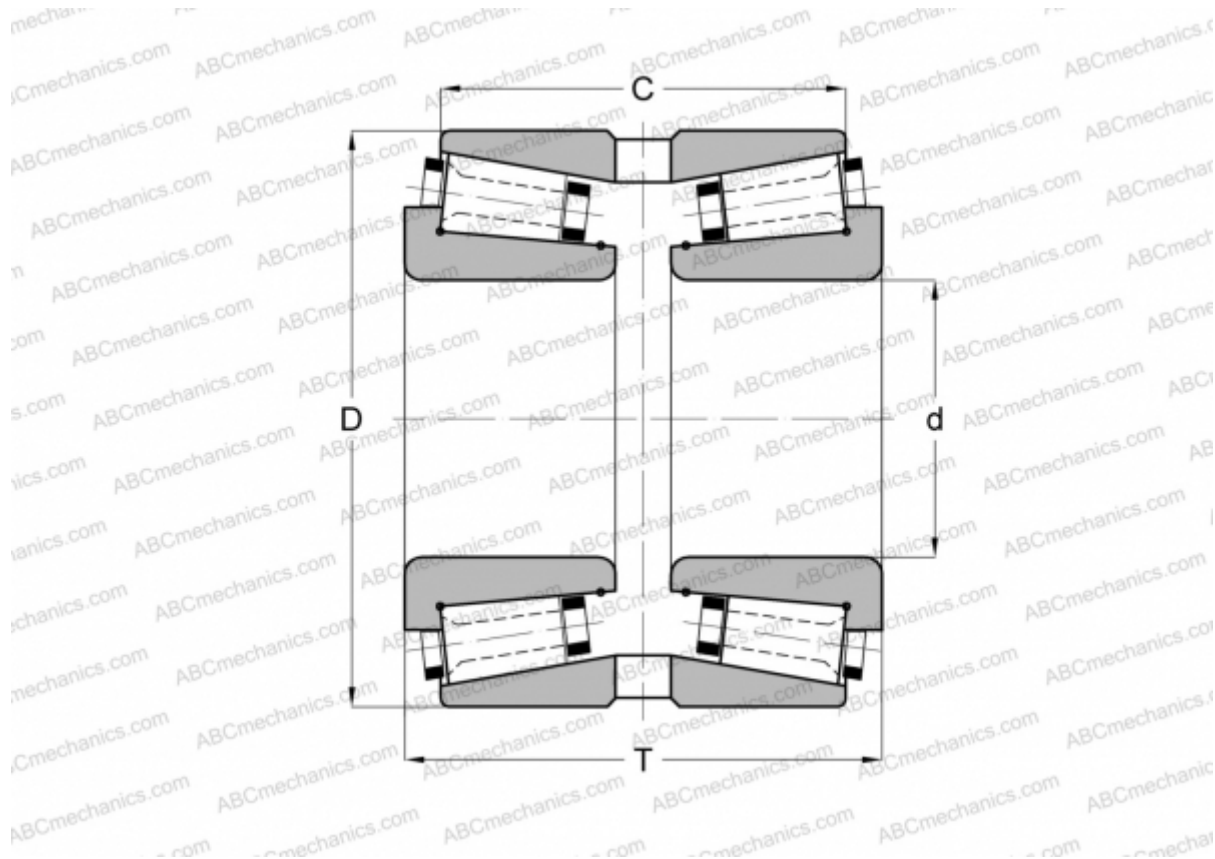

101038X/101080G GAMET

Конические роликоподшипники

ТИП: Роликоподшипники, Конические, Прецизионные, GAMET тип G, двухрядные

Технические характеристики

РАЗМЕРЫ, ММ

d	38,100
D	80,000
T	57,000
C	45,500

МАССА, КГ 0,850