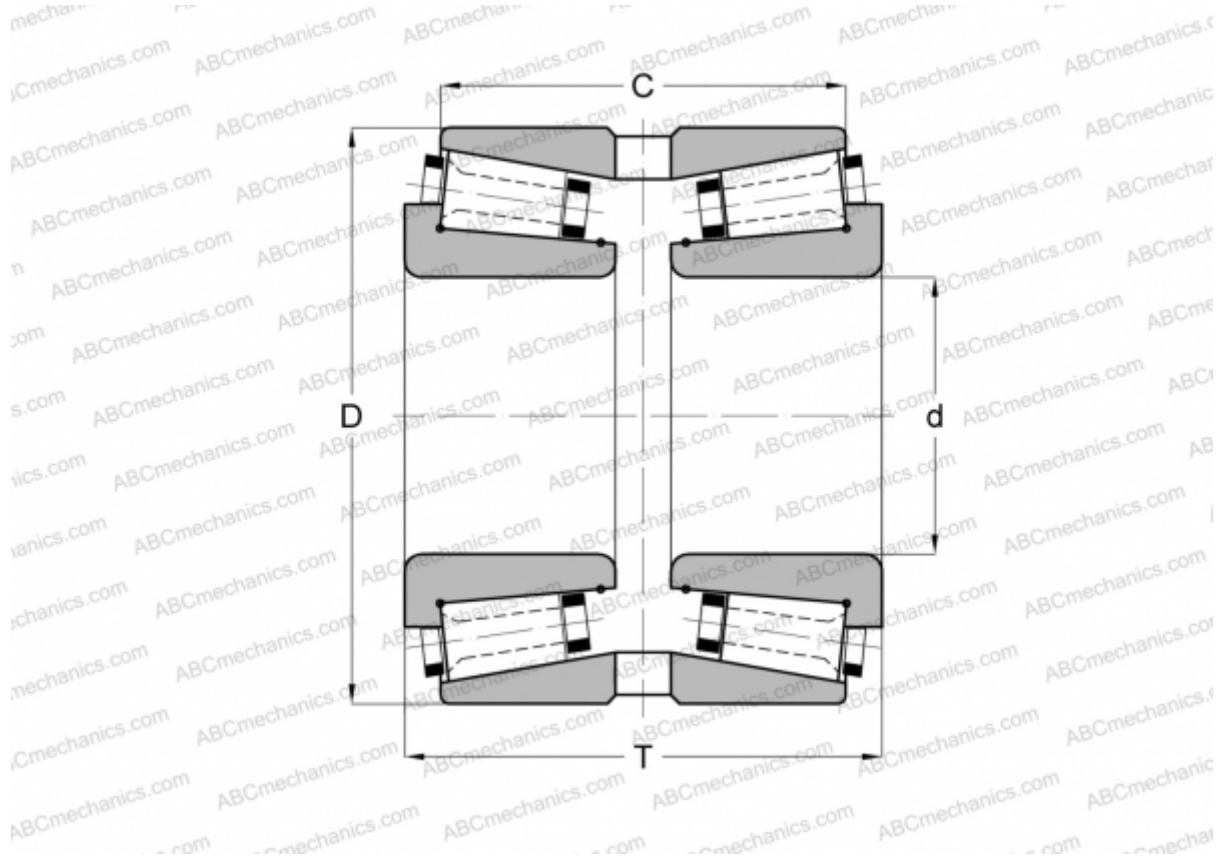

101040/101076XG GAMET

Конические роликоподшипники

ТИП: Роликоподшипники, Конические, Прецизионные, GAMET тип G, двухрядные

Технические характеристики

РАЗМЕРЫ, ММ

d	40,000
D	76,200
T	57,000
C	45,500

МАССА, КГ 0,850