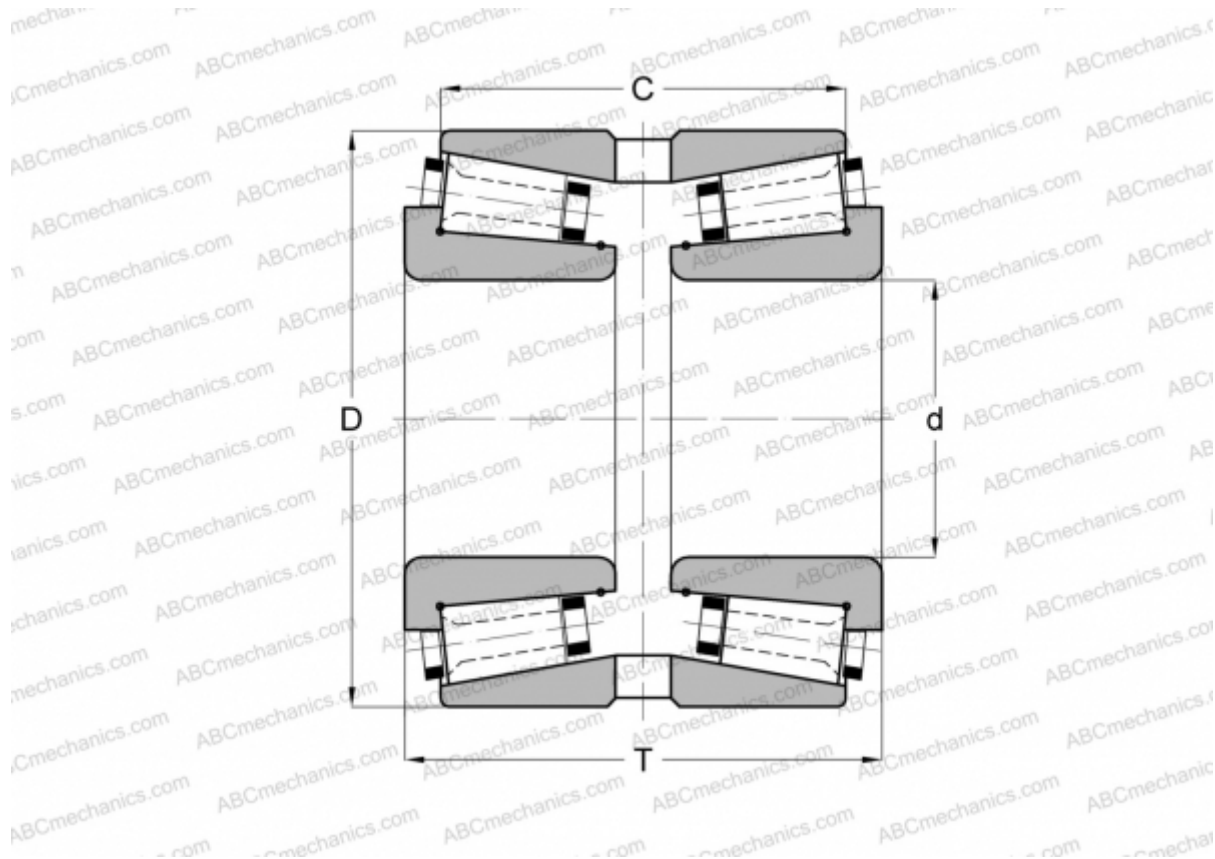

112040/112085G GAMET

Конические роликоподшипники

ТИП: Роликоподшипники, Конические, Прецизионные, GAMET тип G, двухрядные

Технические характеристики

РАЗМЕРЫ, ММ

d	40,000
D	85,000
T	55,000
C	48,660

МАССА, КГ 1,190