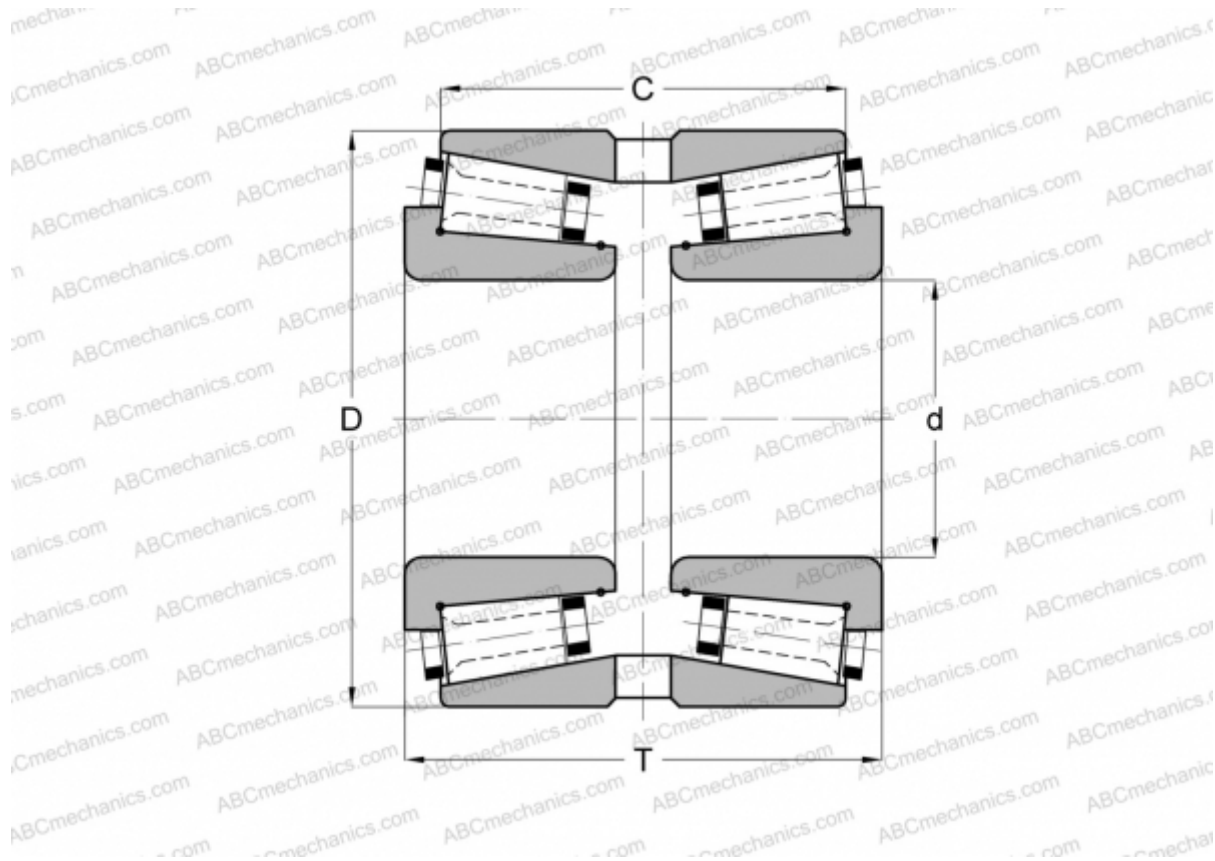

101041X/101076G GAMET

Конические роликоподшипники

ТИП: Роликоподшипники, Конические, Прецизионные, GAMET тип G, двухрядные

Технические характеристики

РАЗМЕРЫ, ММ

d	41,275
D	76,000
T	57,000
C	45,500

МАССА, КГ 0,850