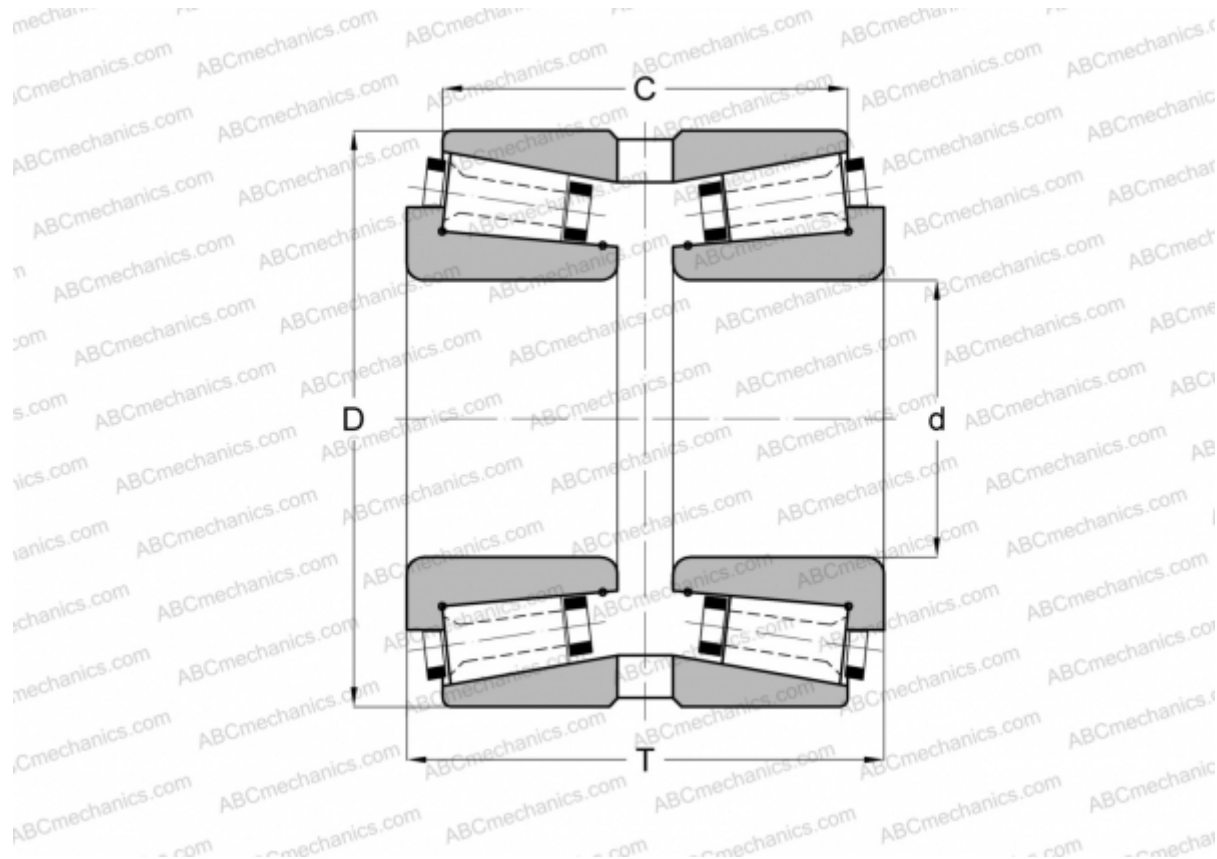

101041X/101080G GAMET

Конические роликоподшипники

ТИП: Роликоподшипники, Конические, Прецизионные, GAMET тип G, двухрядные

Технические характеристики

РАЗМЕРЫ, ММ

d	41,275
D	80,000
T	57,000
C	45,500

МАССА, КГ 0,850