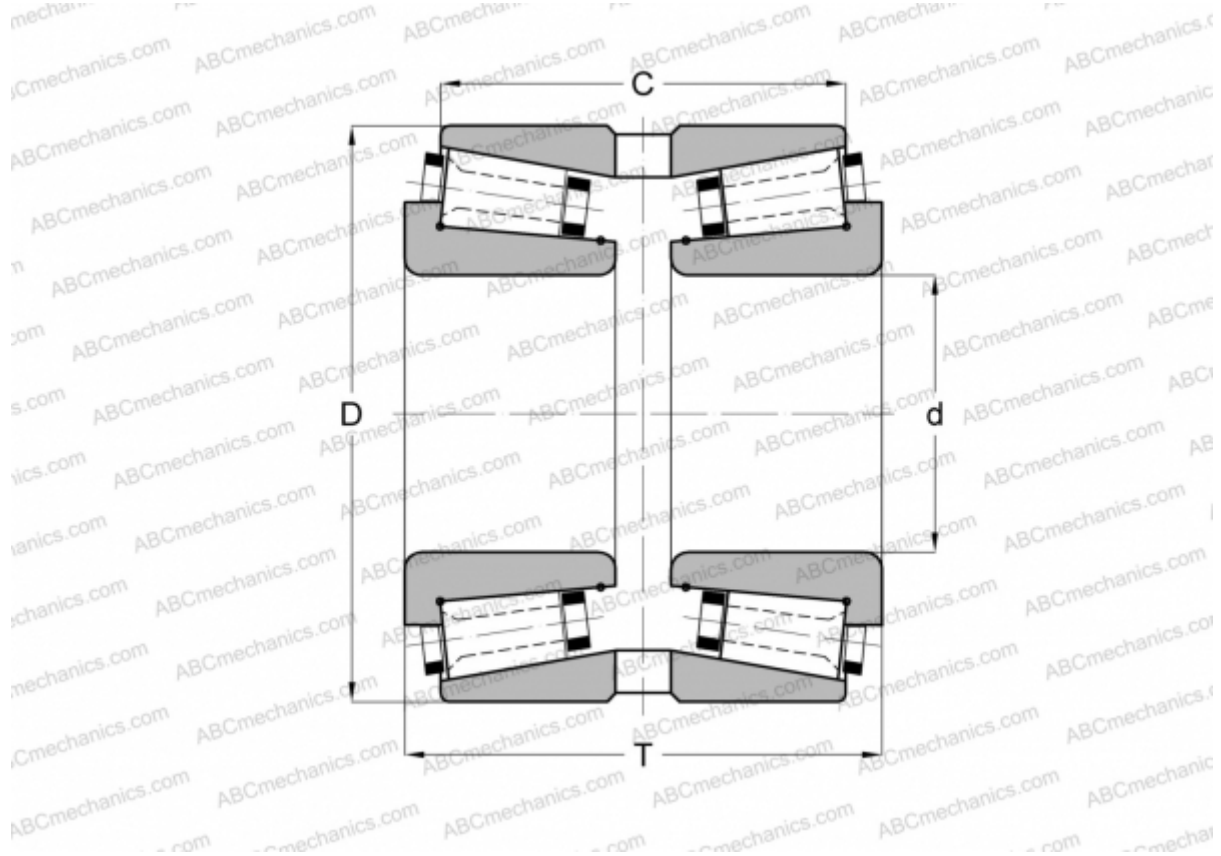

112041X/112085G GAMET

Конические роликоподшипники

ТИП: Роликоподшипники, Конические, Прецизионные, GAMET тип G, двухрядные

Технические характеристики

РАЗМЕРЫ, ММ

d	41,275
D	85,000
T	55,000
C	48,660

МАССА, КГ 1,070