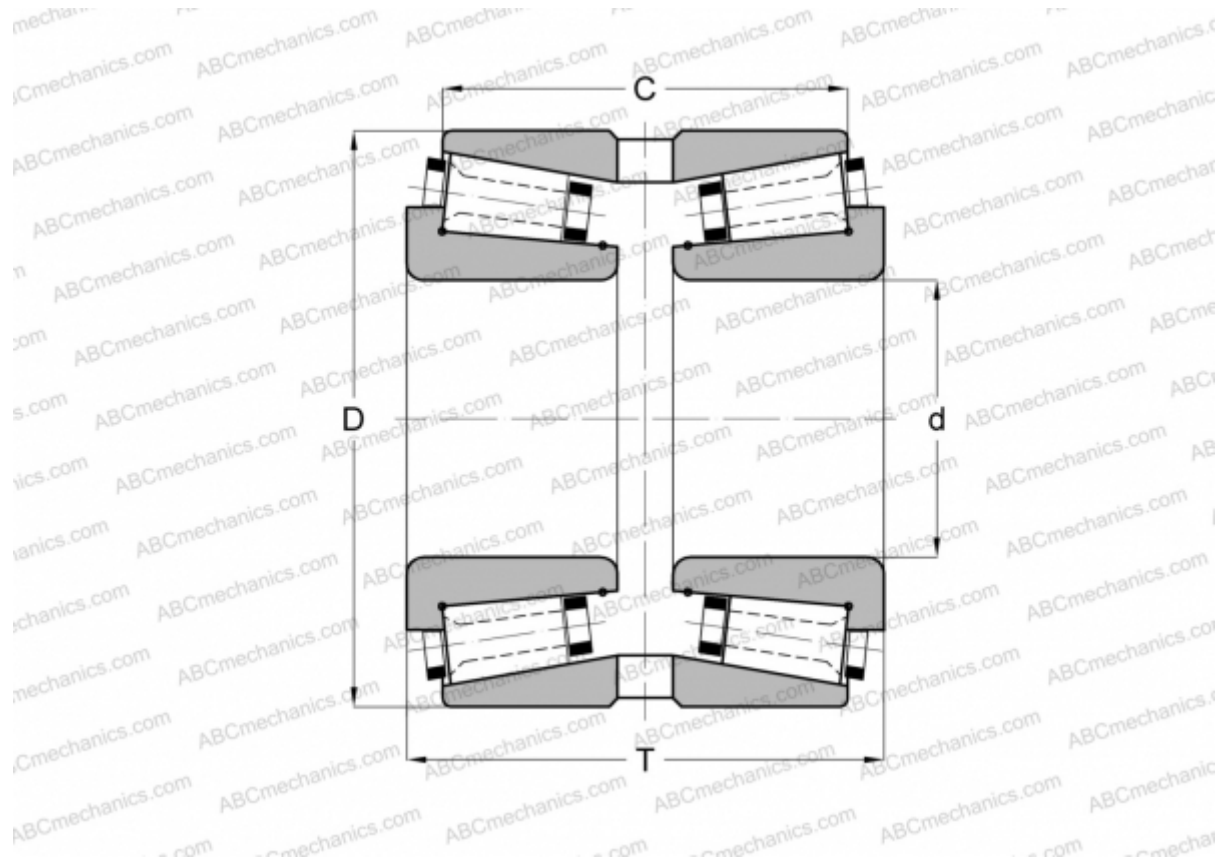

111044X/111093XG GAMET

Конические роликоподшипники

ТИП: Роликоподшипники, Конические, Прецизионные, GAMET тип G, двухрядные

Технические характеристики

РАЗМЕРЫ, ММ

d	44,450
D	93,266
T	64,000
C	51,300

МАССА, КГ 1,330