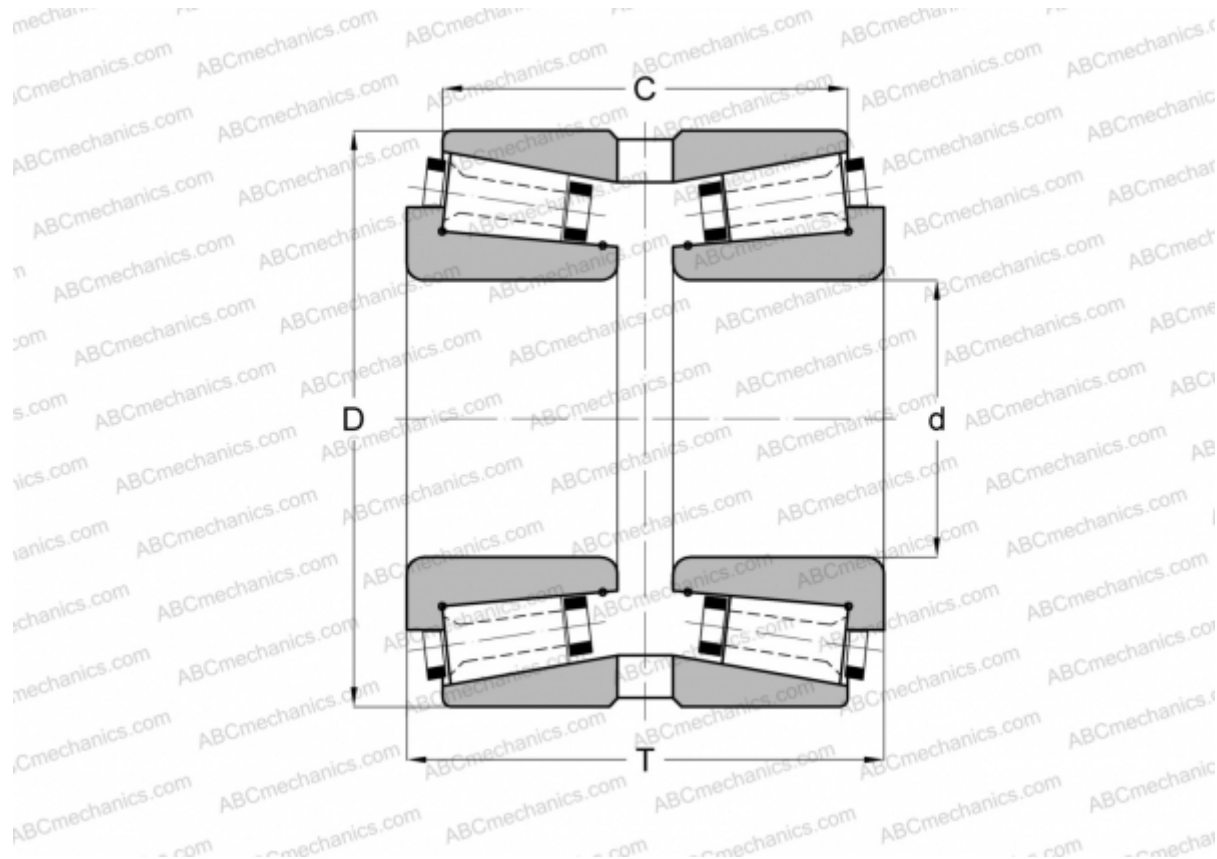

112044X/112085G GAMET

Конические роликоподшипники

ТИП: Роликоподшипники, Конические, Прецизионные, GAMET тип G, двухрядные

Технические характеристики

РАЗМЕРЫ, ММ

d	44,450
D	85,000
T	55,000
C	48,660

МАССА, КГ 1,070