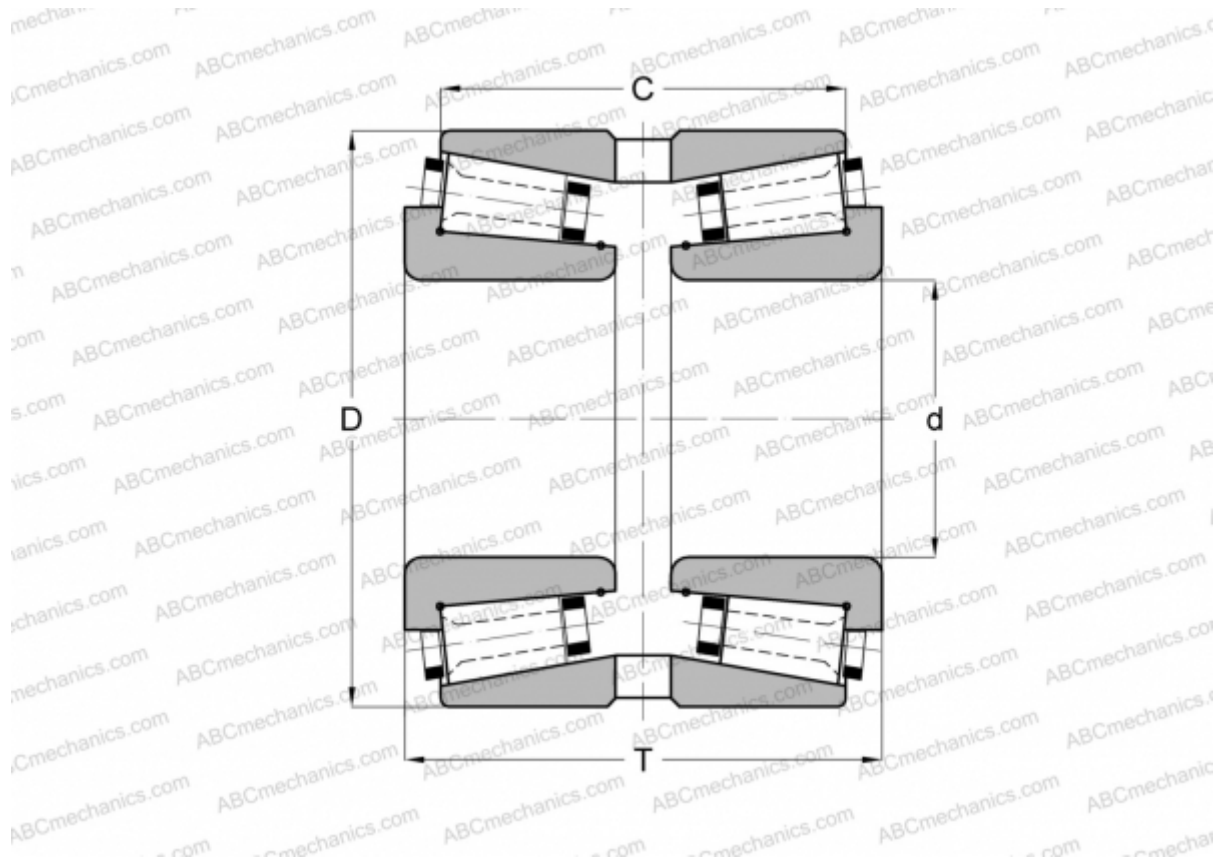

## 119044X/119085G GAMET

Конические роликоподшипники

ТИП: Роликоподшипники, Конические, Прецизионные, GAMET тип G, двухрядные

### Технические характеристики

#### РАЗМЕРЫ, ММ

d	44,450
D	85,000
T	62,000
C	55,660

**МАССА, КГ** 1,170

**ПРОИЗВОДИТЕЛЬ** [GAMET](#)