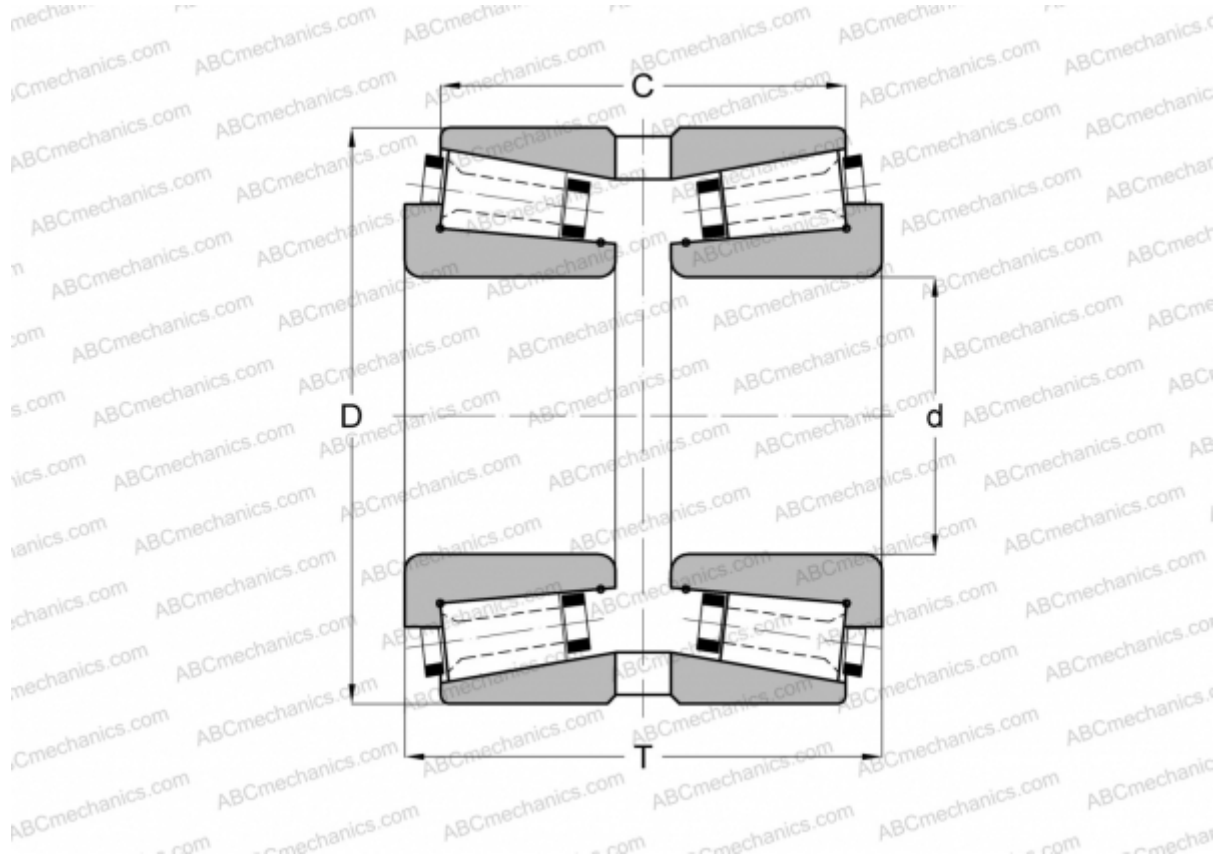

119045/119088XG GAMET

Конические роликоподшипники

ТИП: Роликоподшипники, Конические, Прецизионные, GAMET тип G, двухрядные

Технические характеристики

РАЗМЕРЫ, ММ

d	45,000
D	88,900
T	62,000
C	55,660

МАССА, КГ 1,170