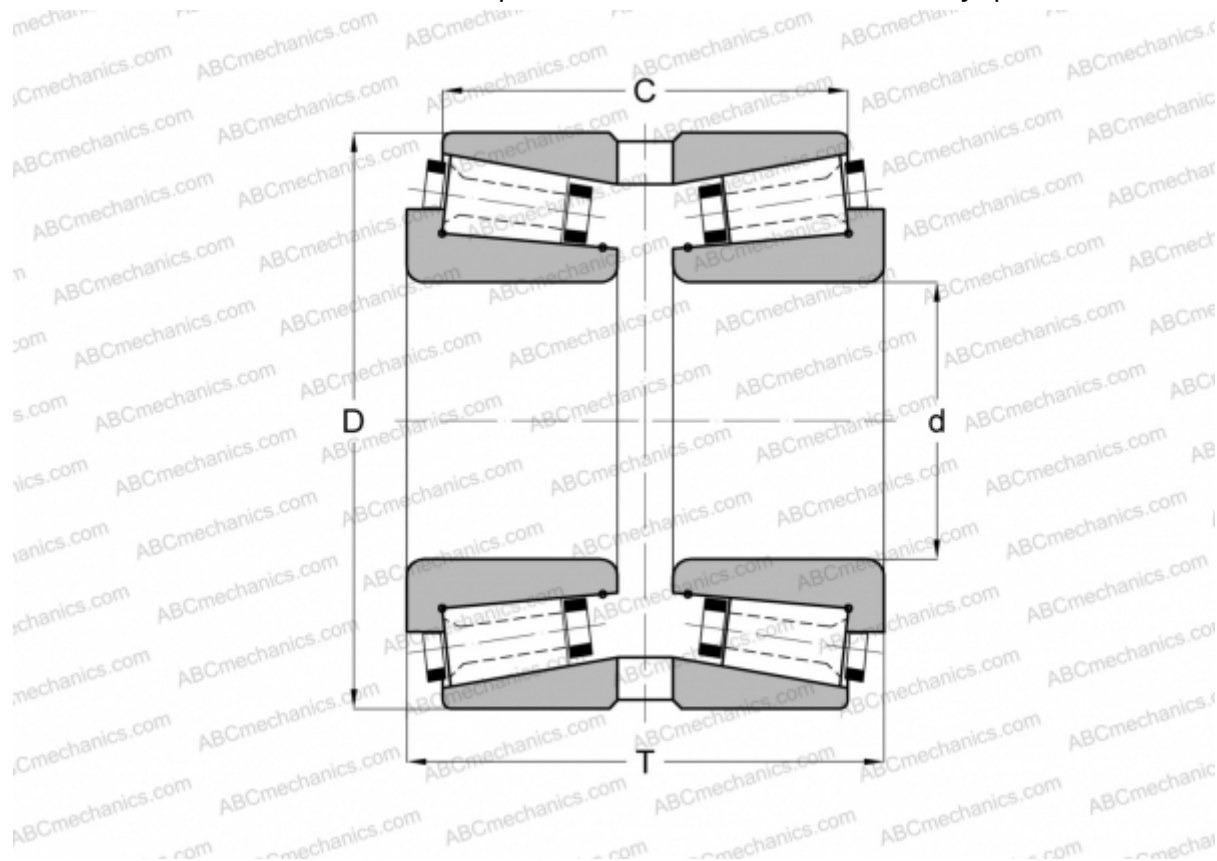

110050/110096XG GAMET

Конические роликоподшипники

ТИП: Роликоподшипники, Конические, Прецизионные, GAMET тип G, двухрядные

Технические характеристики

РАЗМЕРЫ, ММ

d	50,000
D	96,838
T	65,000
C	54,000

МАССА, КГ 1,945