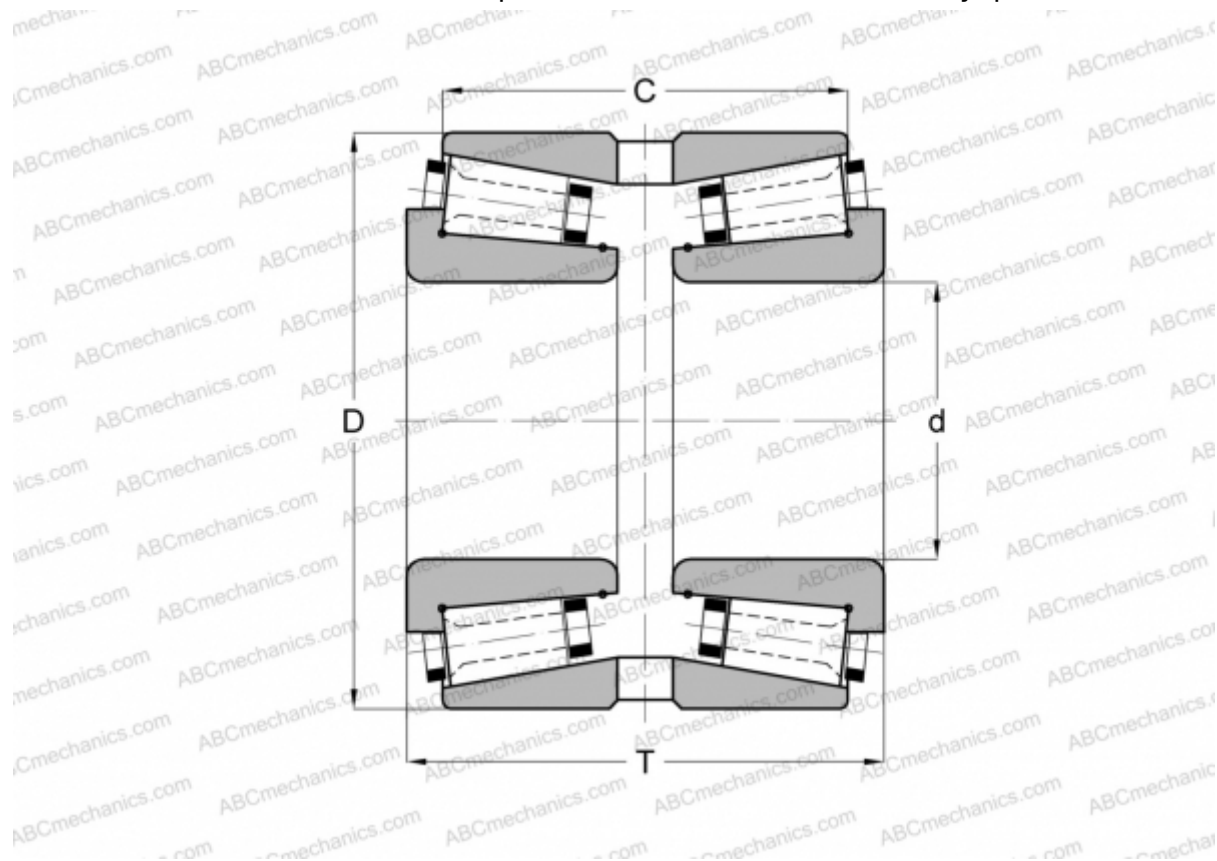

## 110050/110100G GAMET

Конические роликоподшипники

ТИП: Роликоподшипники, Конические, Прецизионные, GAMET тип G, двухрядные

### Технические характеристики

#### РАЗМЕРЫ, ММ

d	50,000
D	100,000
T	65,000
C	54,000

**МАССА, КГ** 1,945

**ПРОИЗВОДИТЕЛЬ** [GAMET](#)