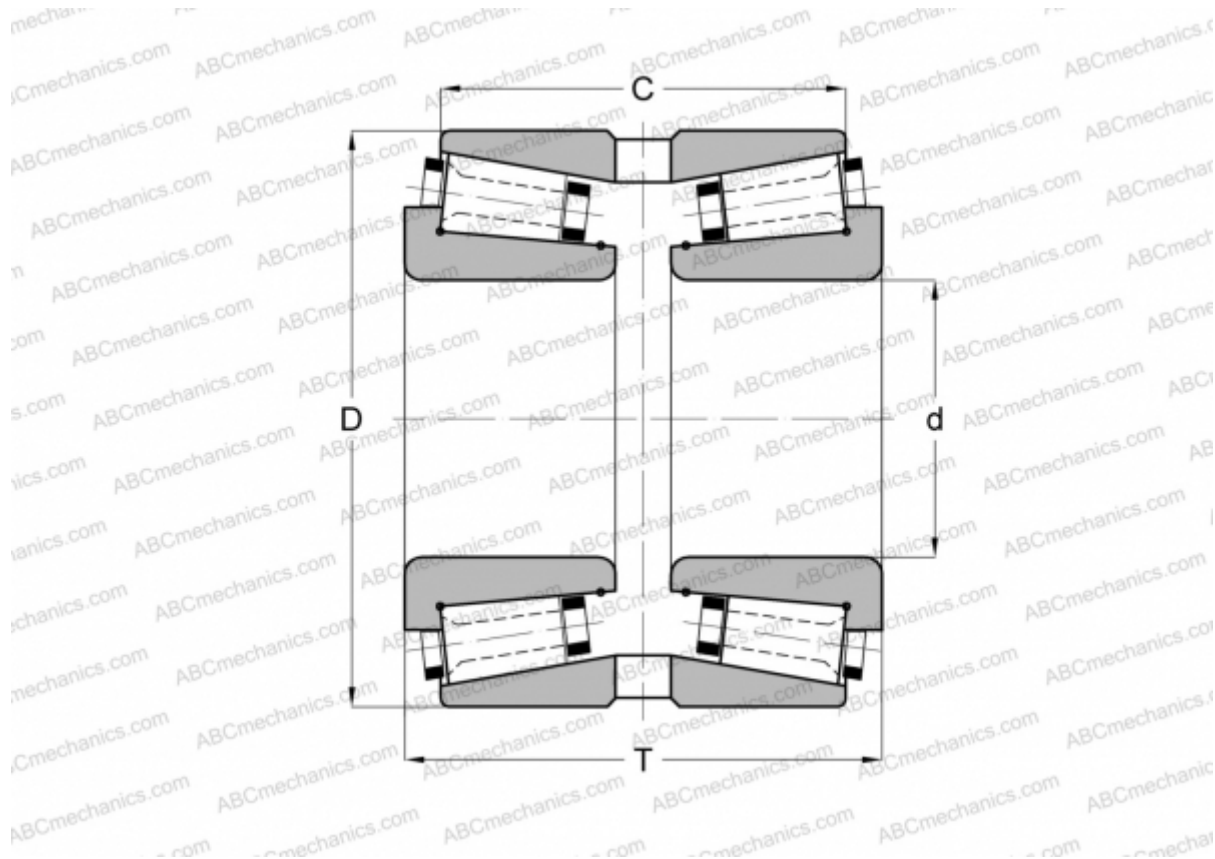

## 110050X/110096XG GAMET

Конические роликоподшипники

ТИП: Роликоподшипники, Конические, Прецизионные, GAMET тип G, двухрядные

### Технические характеристики

#### РАЗМЕРЫ, ММ

d	50,800
D	96,838
T	65,000
C	54,000

**МАССА, КГ** 1,945

**ПРОИЗВОДИТЕЛЬ** [GAMET](#)