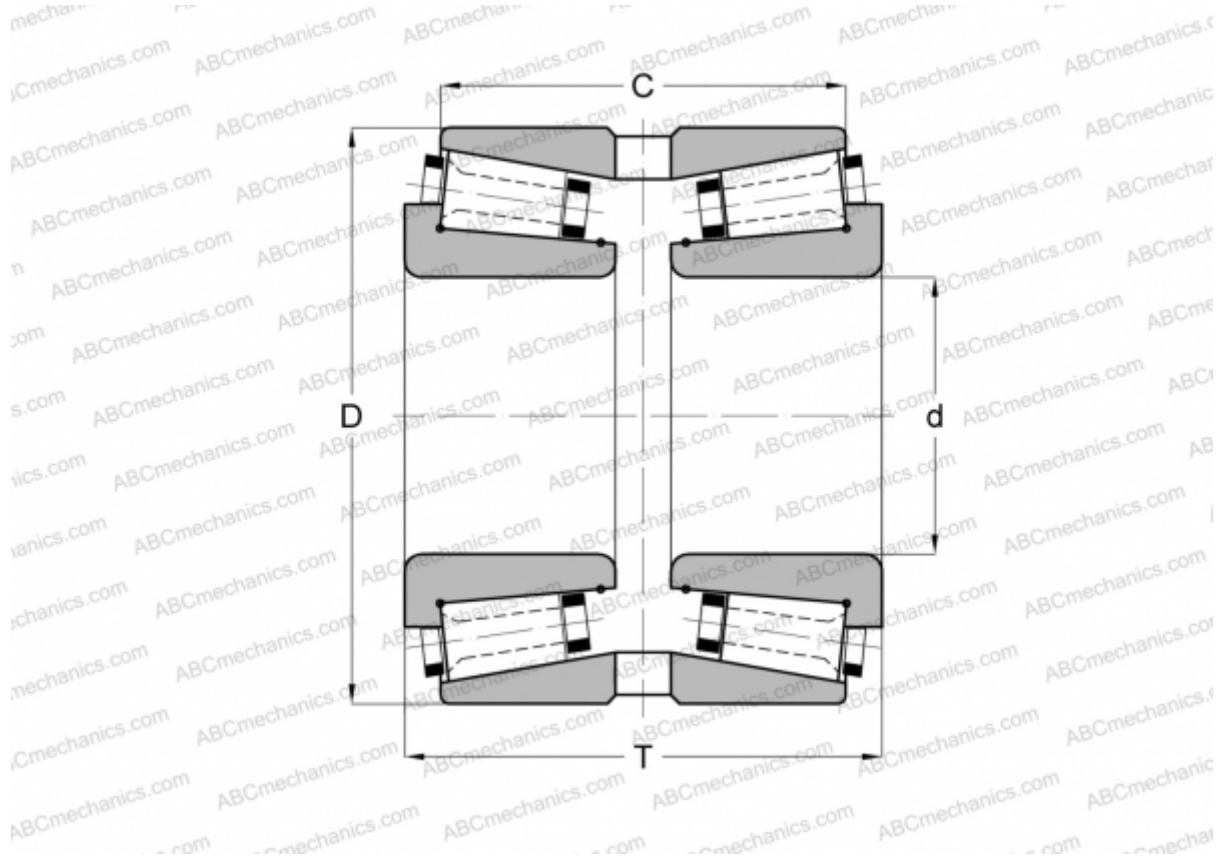

## 110050X/110100G GAMET

Конические роликоподшипники

ТИП: Роликоподшипники, Конические, Прецизионные, GAMET тип G, двухрядные

### Технические характеристики

#### РАЗМЕРЫ, ММ

d	50,800
D	100,000
T	65,000
C	54,000

**МАССА, КГ** 1,945

**ПРОИЗВОДИТЕЛЬ** [GAMET](#)