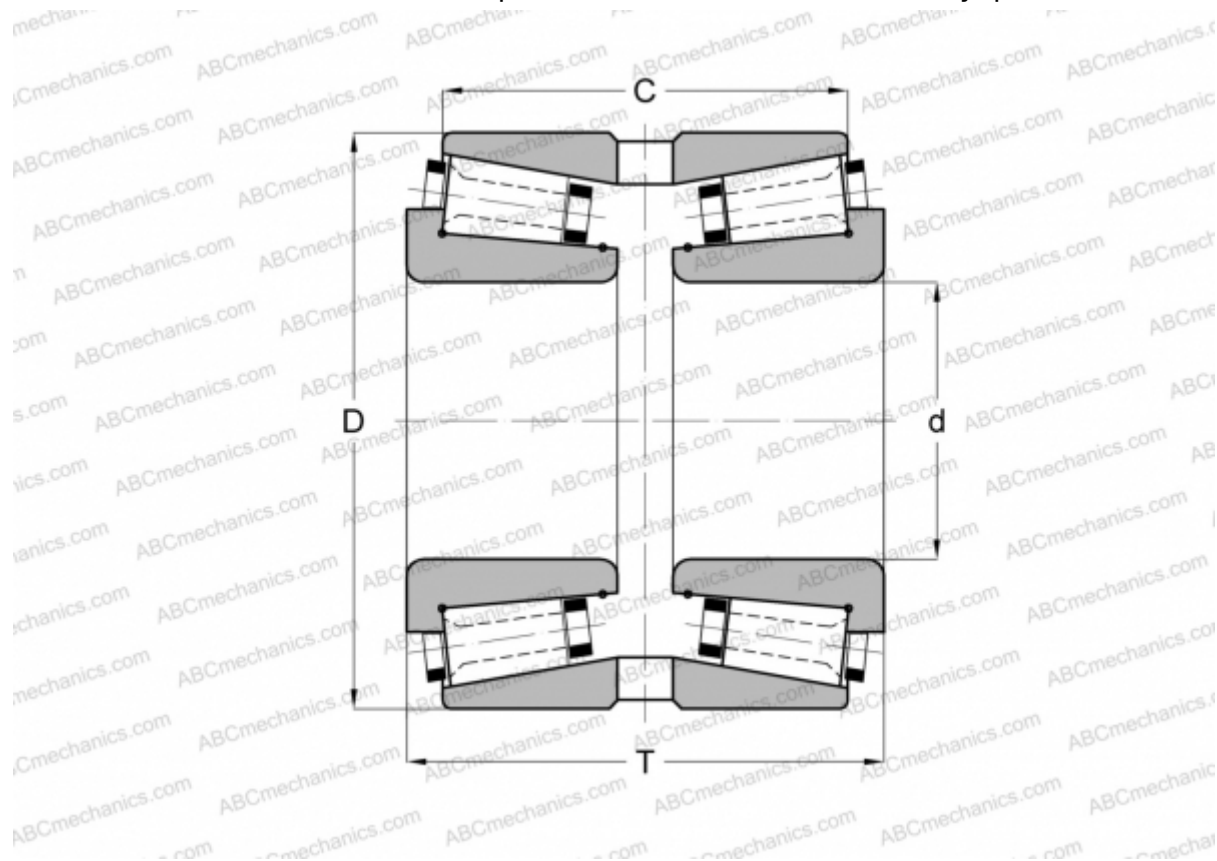

110053X/110100G GAMET

Конические роликоподшипники

ТИП: Роликоподшипники, Конические, Прецизионные, GAMET тип G, двухрядные

Технические характеристики

РАЗМЕРЫ, ММ

d	53,975
D	100,000
T	65,000
C	54,000

МАССА, КГ 1,945