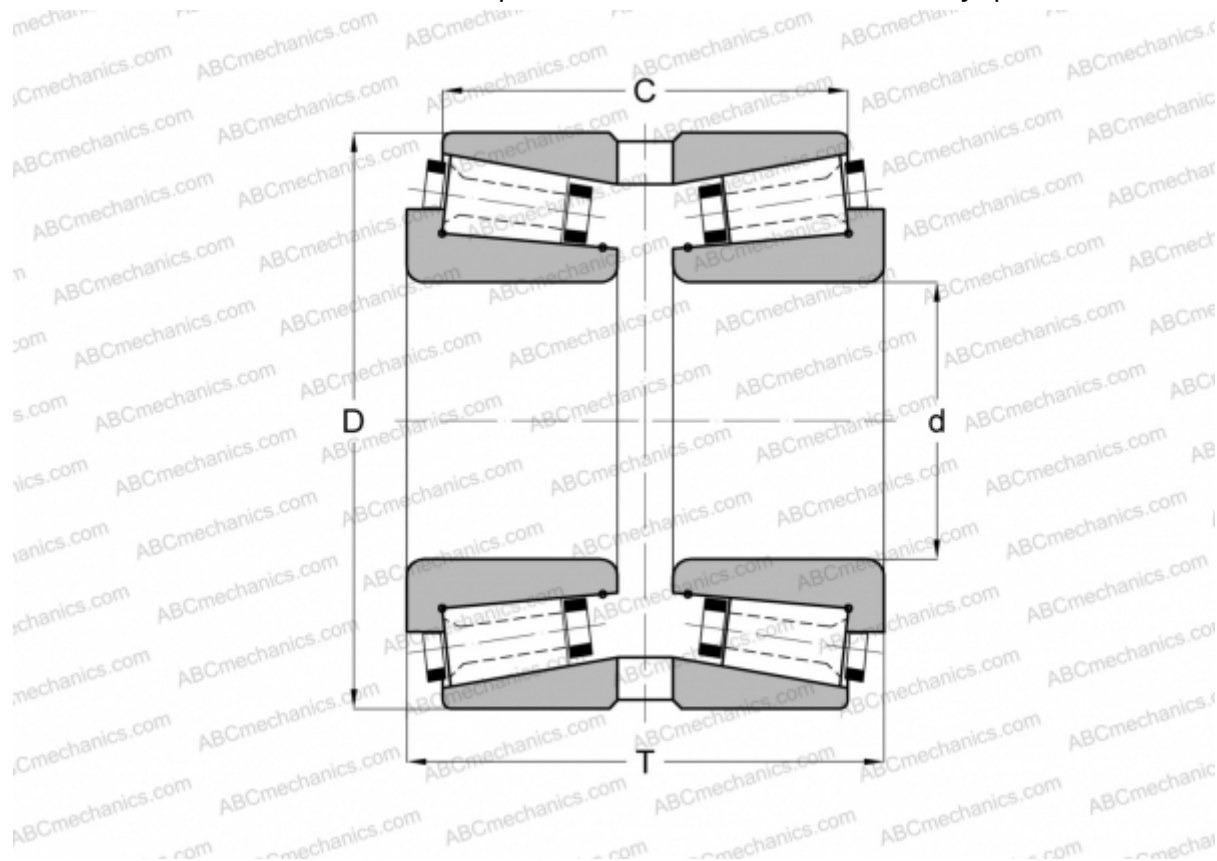

## 110055/110096XG GAMET

Конические роликоподшипники

ТИП: Роликоподшипники, Конические, Прецизионные, GAMET тип G, двухрядные

### Технические характеристики

#### РАЗМЕРЫ, ММ

d	55,000
D	96,838
T	65,000
C	54,000

**МАССА, КГ** 1,945

**ПРОИЗВОДИТЕЛЬ** [GAMET](#)