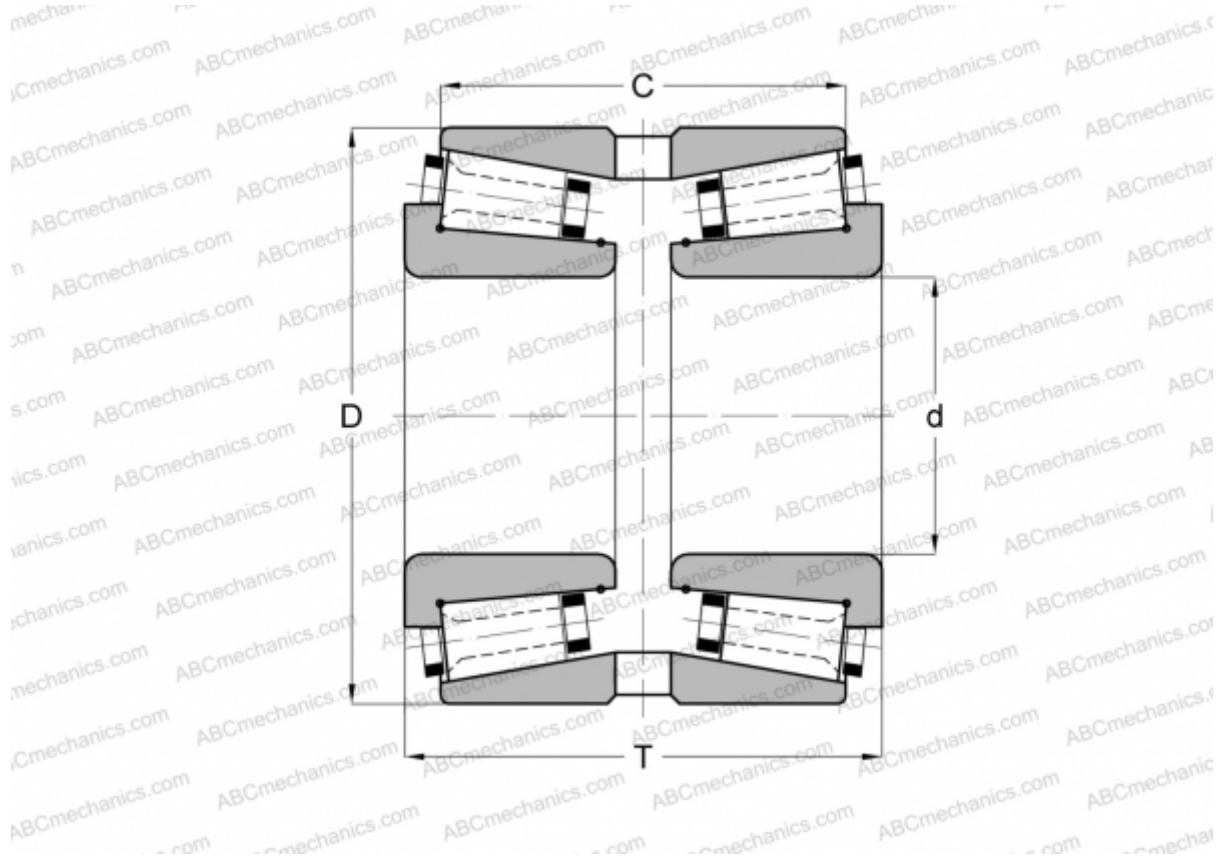

113057X/113100G GAMET

Конические роликоподшипники

ТИП: Роликоподшипники, Конические, Прецизионные, GAMET тип G, двухрядные

Технические характеристики

РАЗМЕРЫ, ММ

d	57,150
D	100,000
T	58,000
C	46,880

МАССА, КГ 1,825