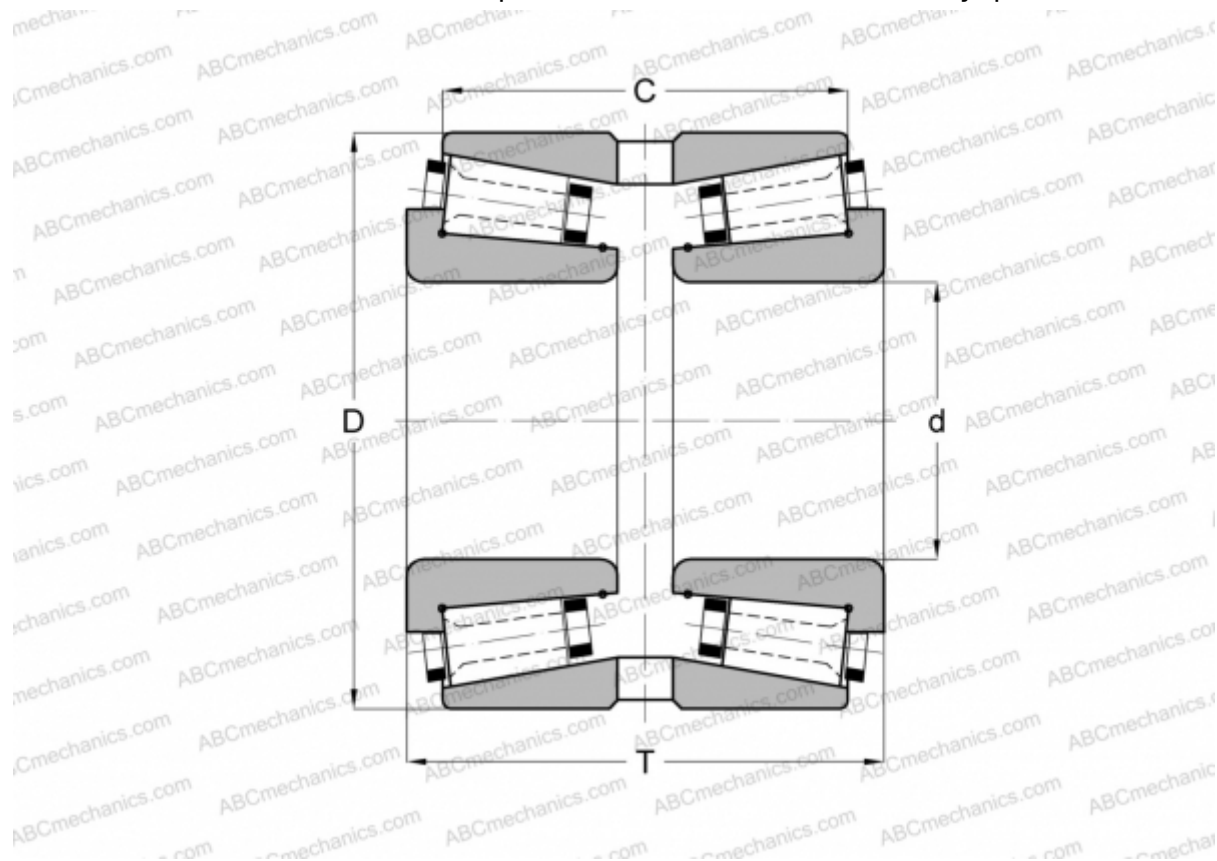

113060/113100G GAMET

Конические роликоподшипники

ТИП: Роликоподшипники, Конические, Прецизионные, GAMET тип G, двухрядные

Технические характеристики

РАЗМЕРЫ, ММ

d	60,000
D	100,000
T	58,000
C	46,880

МАССА, КГ 1,825