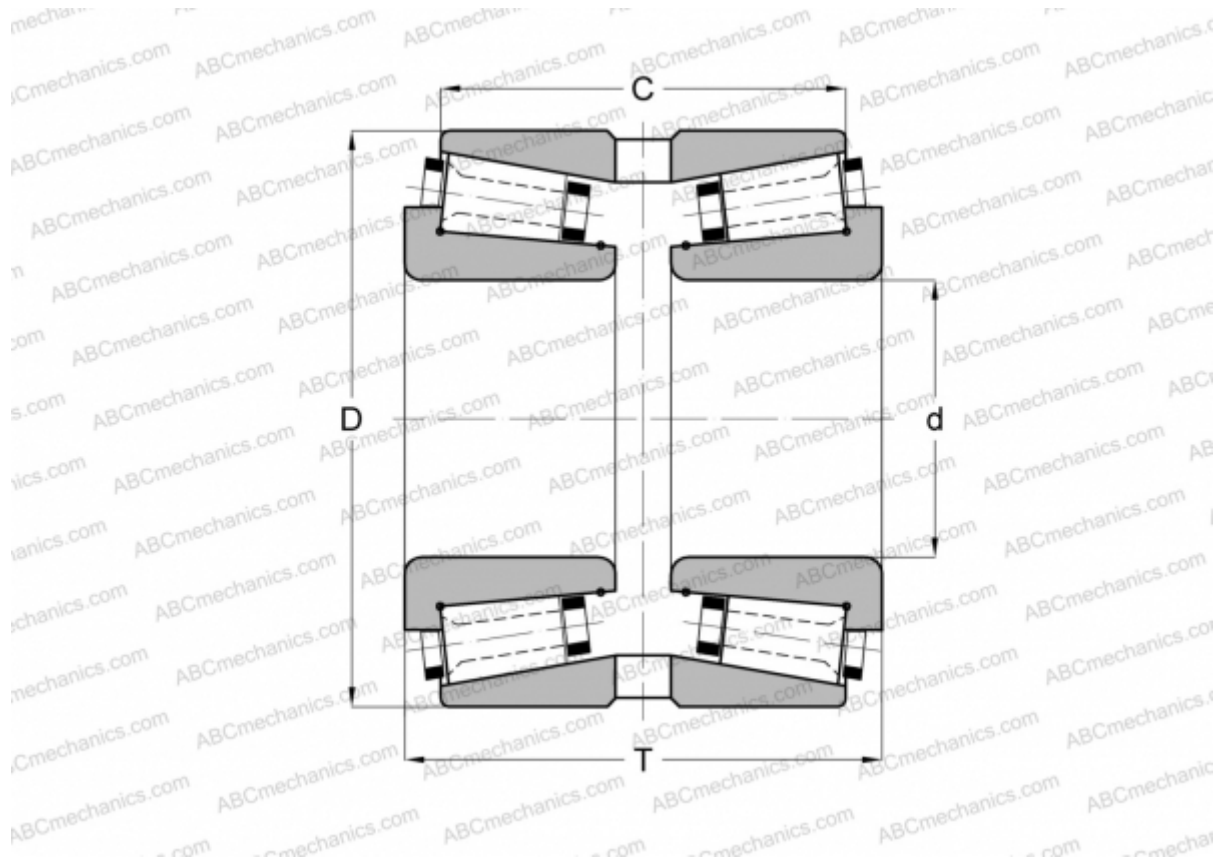

113060/113101XG GAMET

Конические роликоподшипники

ТИП: Роликоподшипники, Конические, Прецизионные, GAMET тип G, двухрядные

Технические характеристики

РАЗМЕРЫ, ММ

d	60,000
D	101,600
T	58,000
C	46,880

МАССА, КГ 1,825