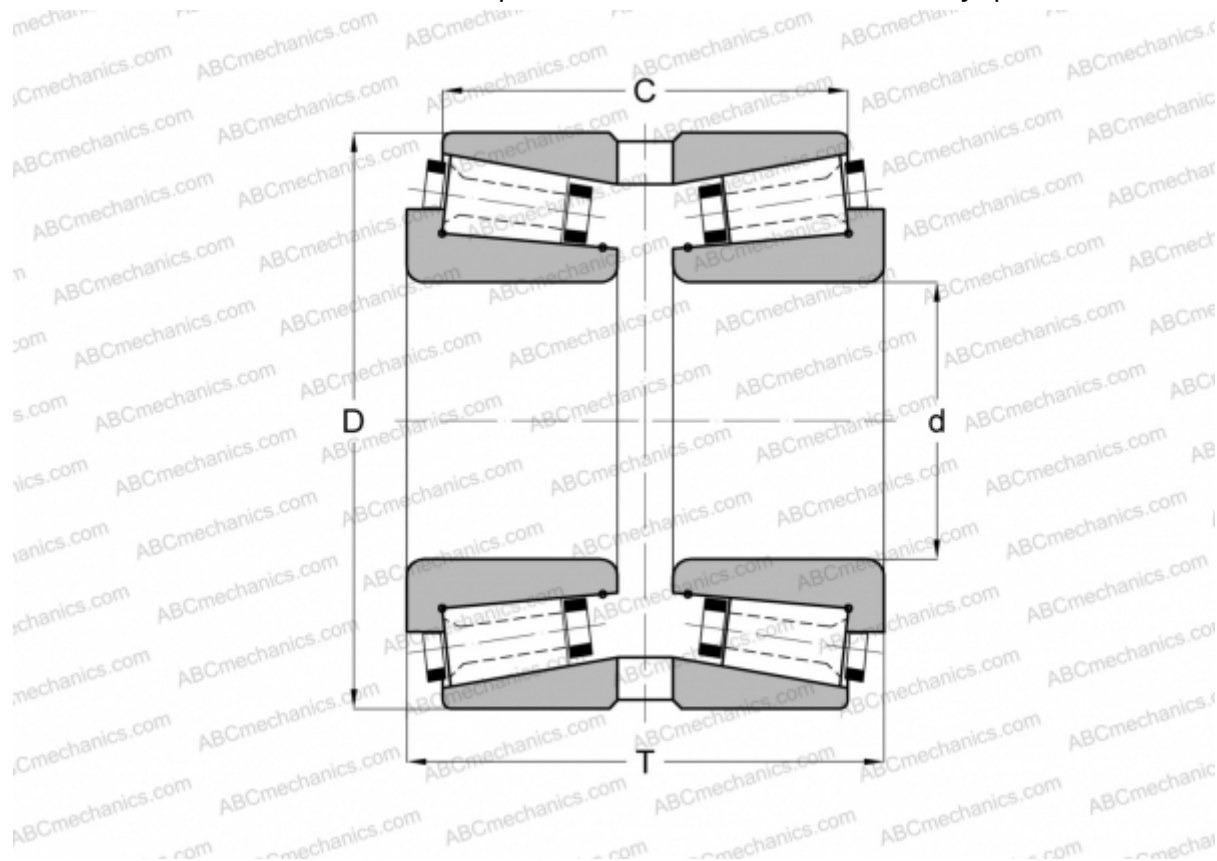

120060/120110G GAMET

Конические роликоподшипники

ТИП: Роликоподшипники, Конические, Прецизионные, GAMET тип G, двухрядные

Технические характеристики

РАЗМЕРЫ, ММ

d	60,000
D	110,000
T	73,000
C	60,300

МАССА, КГ 2,390