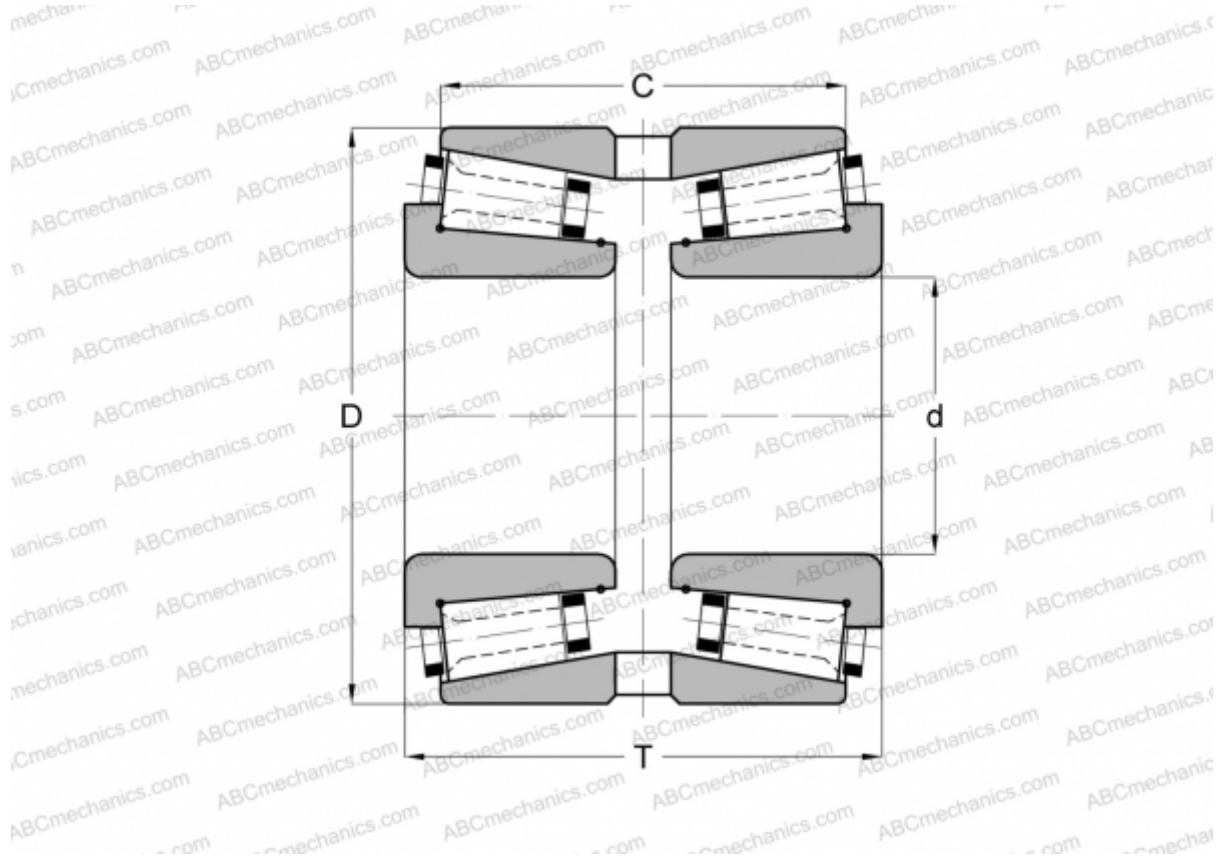

## 120060/120112XG GAMET

Конические роликоподшипники

ТИП: Роликоподшипники, Конические, Прецизионные, GAMET тип G, двухрядные

### Технические характеристики

#### РАЗМЕРЫ, ММ

d	60,000
D	112,712
T	73,000
C	60,300

**МАССА, КГ** 2,390

**ПРОИЗВОДИТЕЛЬ** [GAMET](#)