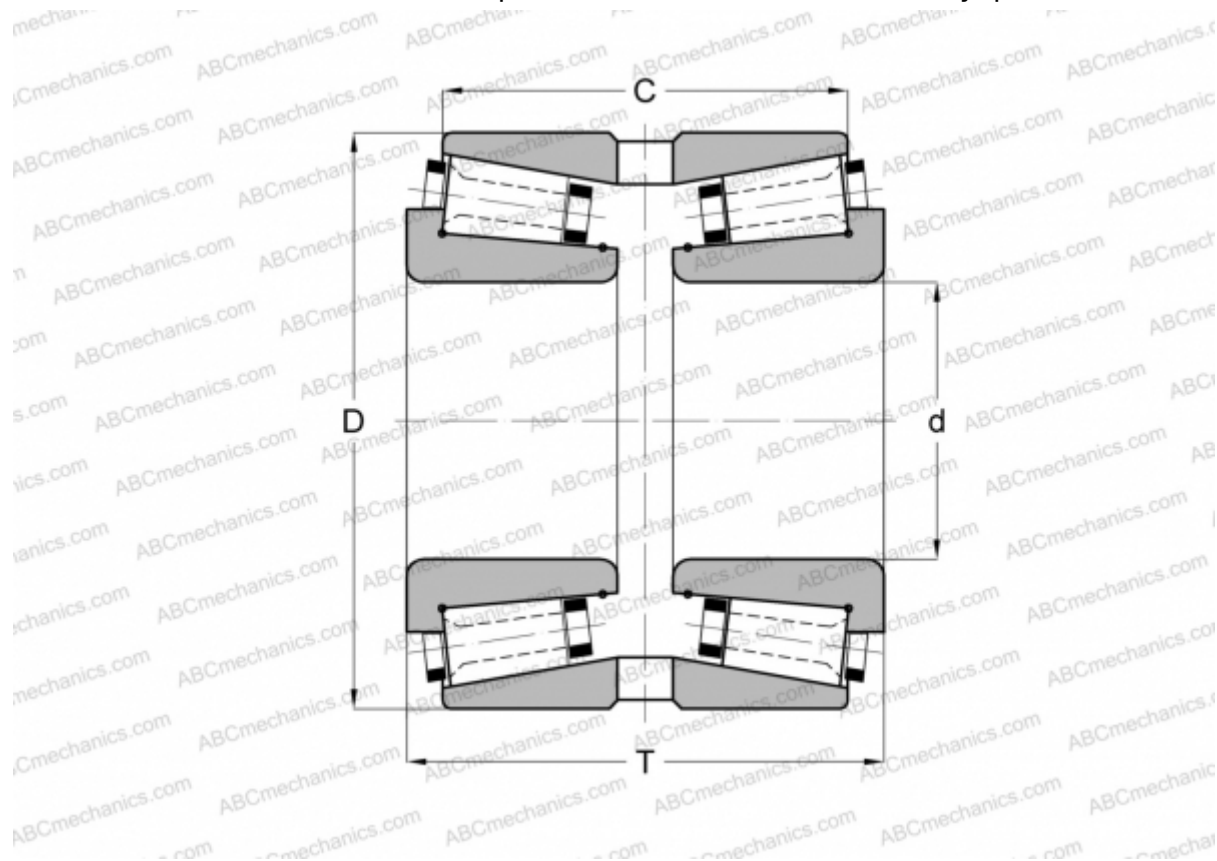

113060X/113100G GAMET

Конические роликоподшипники

ТИП: Роликоподшипники, Конические, Прецизионные, GAMET тип G, двухрядные

Технические характеристики

РАЗМЕРЫ, ММ

d	60,325
D	100,000
T	58,000
C	46,880

МАССА, КГ 1,825