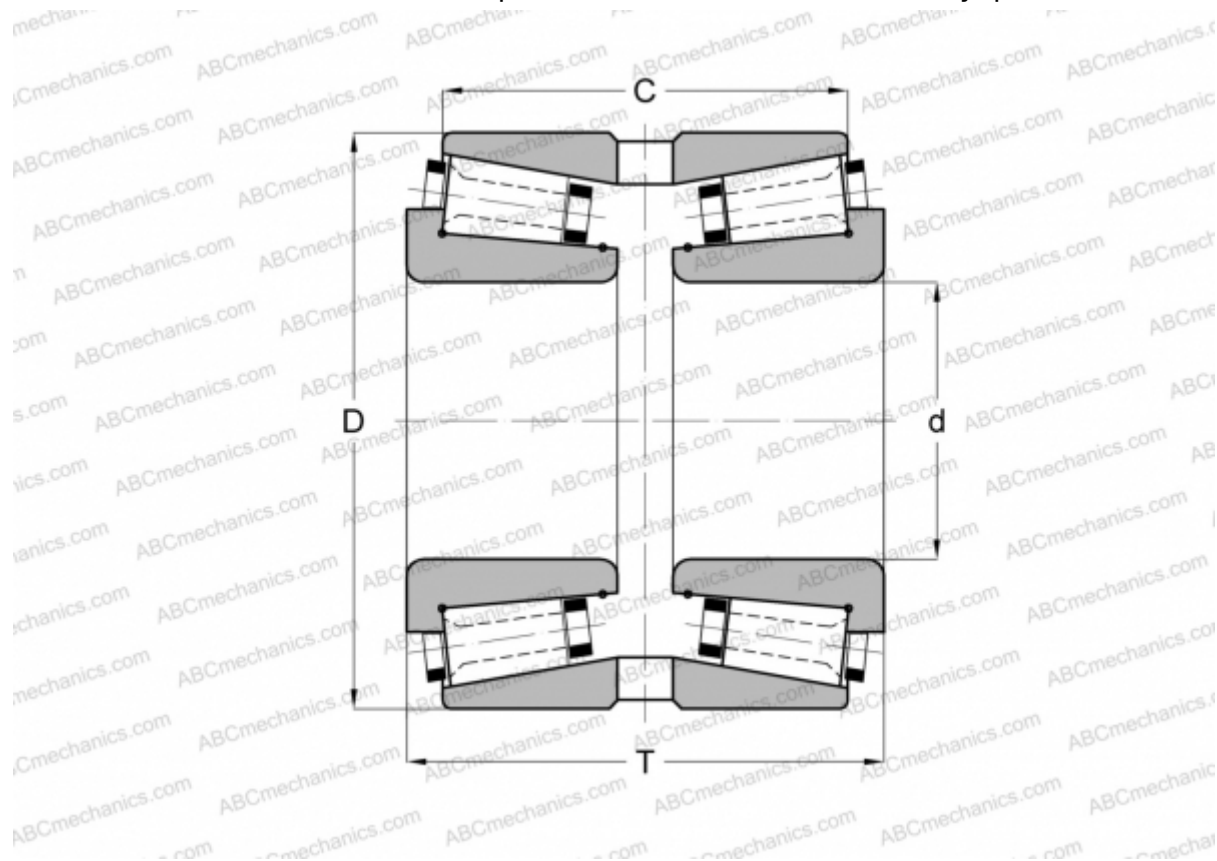

120063X/120110G GAMET

Конические роликоподшипники

ТИП: Роликоподшипники, Конические, Прецизионные, GAMET тип G, двухрядные

Технические характеристики

РАЗМЕРЫ, ММ

d	63,500
D	110,000
T	73,000
C	60,300

МАССА, КГ 2,210