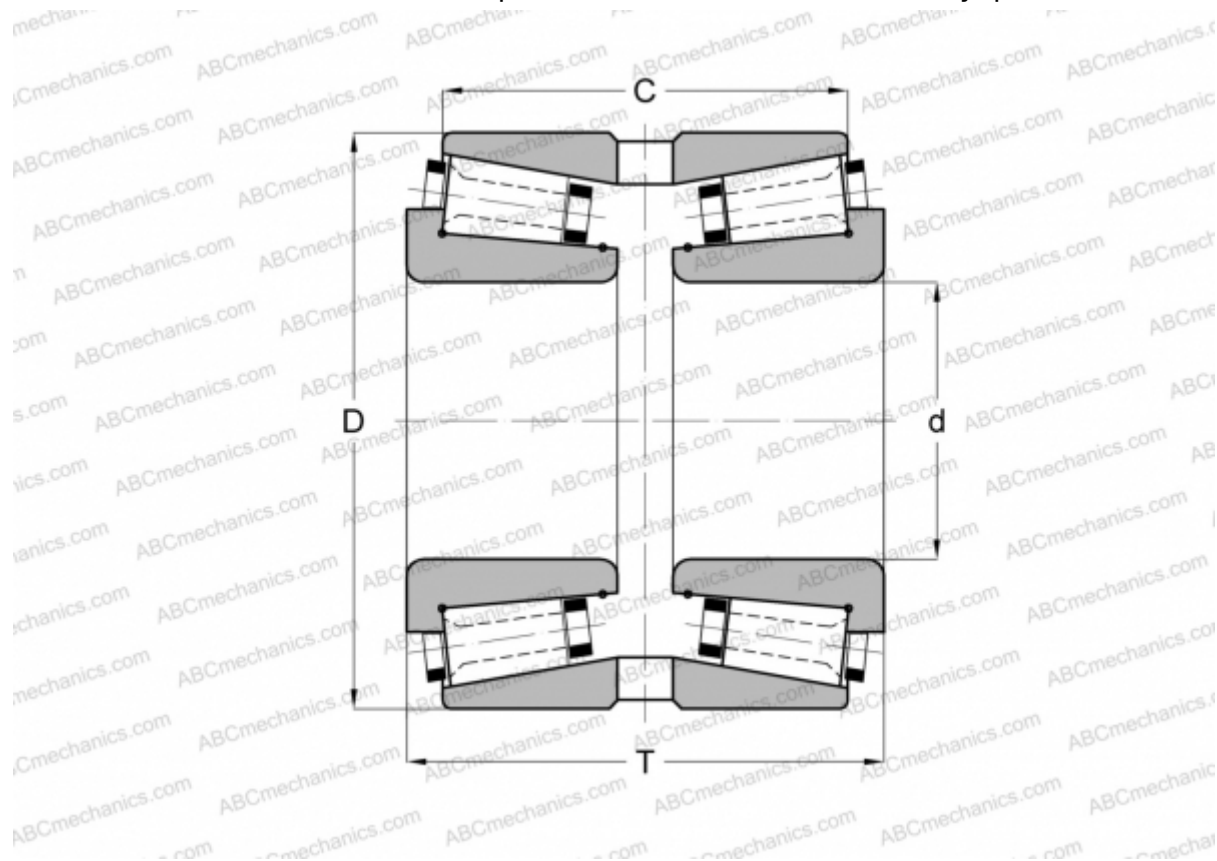

## 130063X/130127G GAMET

Конические роликоподшипники

ТИП: Роликоподшипники, Конические, Прецизионные, GAMET тип G, двухрядные

### Технические характеристики

#### РАЗМЕРЫ, ММ

d	63,500
D	127,000
T	71,000
C	59,880

**МАССА, КГ** 2,860

**ПРОИЗВОДИТЕЛЬ** [GAMET](#)