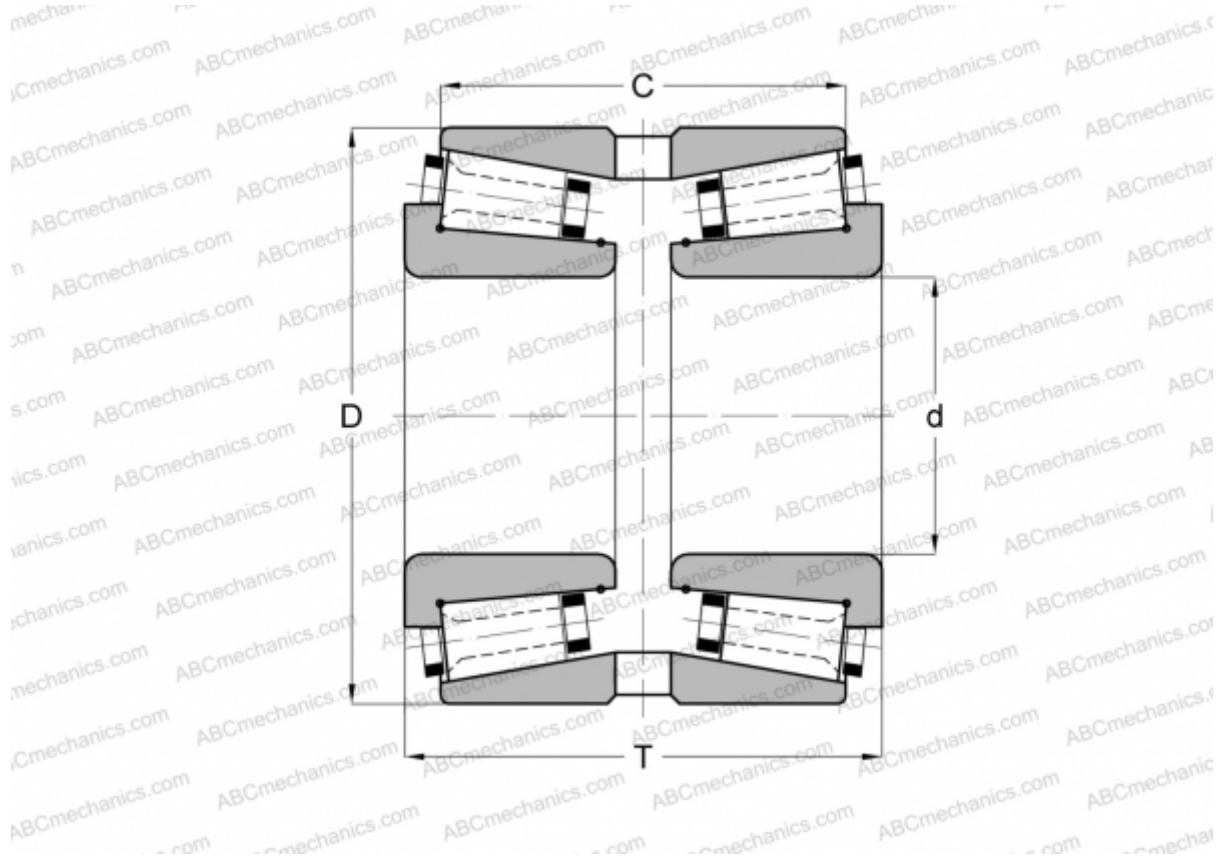

135069X/135120G GAMET

Конические роликоподшипники

ТИП: Роликоподшипники, Конические, Прецизионные, GAMET тип G, двухрядные

Технические характеристики

РАЗМЕРЫ, ММ

d	69,850
D	120,000
T	89,000
C	73,120

МАССА, КГ 2,730