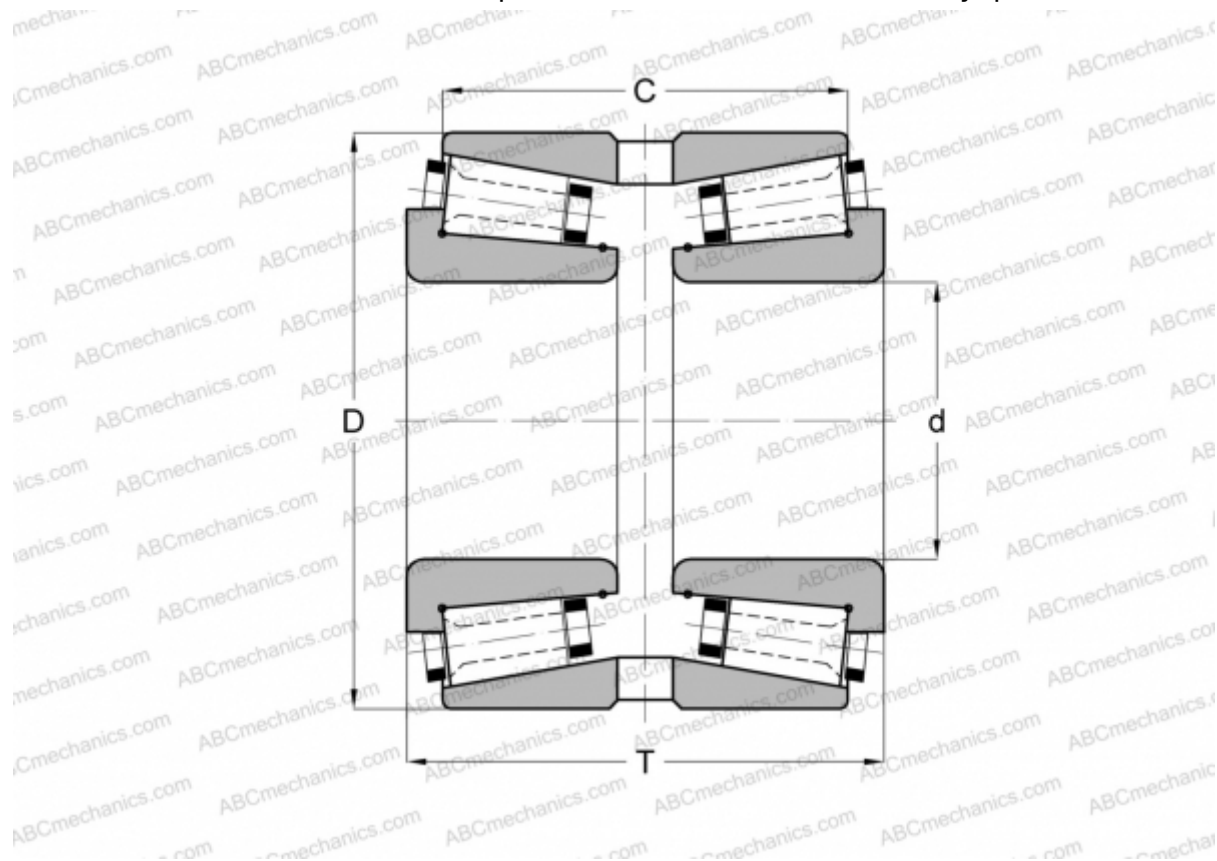

## 130070/130127G GAMET

Конические роликоподшипники

ТИП: Роликоподшипники, Конические, Прецизионные, GAMET тип G, двухрядные

### Технические характеристики

#### РАЗМЕРЫ, ММ

d	70,000
D	127,000
T	71,000
C	59,880

**МАССА, КГ** 2,860

**ПРОИЗВОДИТЕЛЬ** [GAMET](#)