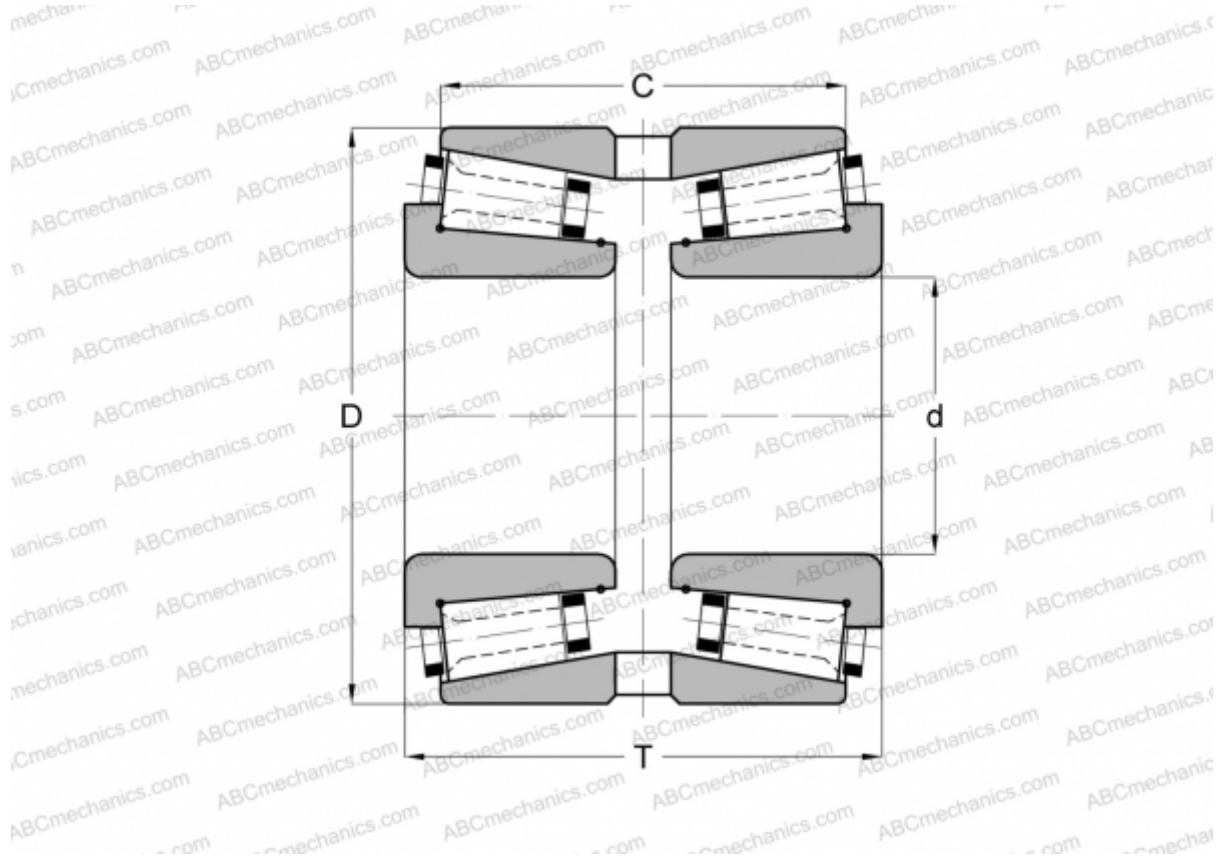

123073X/123120G GAMET

Конические роликоподшипники

ТИП: Роликоподшипники, Конические, Прецизионные, GAMET тип G, двухрядные

Технические характеристики

РАЗМЕРЫ, ММ

d	73,025
D	120,000
T	64,000
C	49,700

МАССА, КГ 2,350