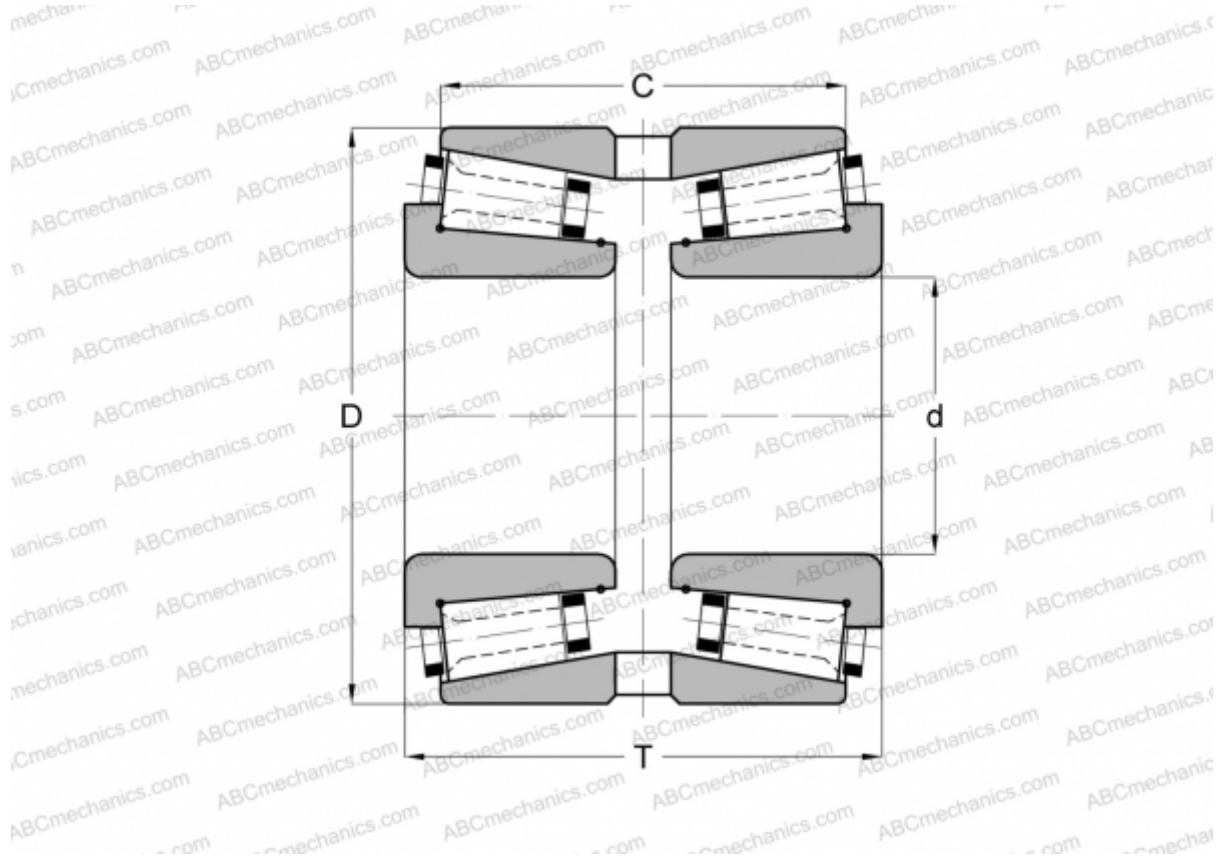

123073X/123120XG GAMET

Конические роликоподшипники

ТИП: Роликоподшипники, Конические, Прецизионные, GAMET тип G, двухрядные

Технические характеристики

РАЗМЕРЫ, ММ

d	73,025
D	120,650
T	64,000
C	49,700

МАССА, КГ 2,350