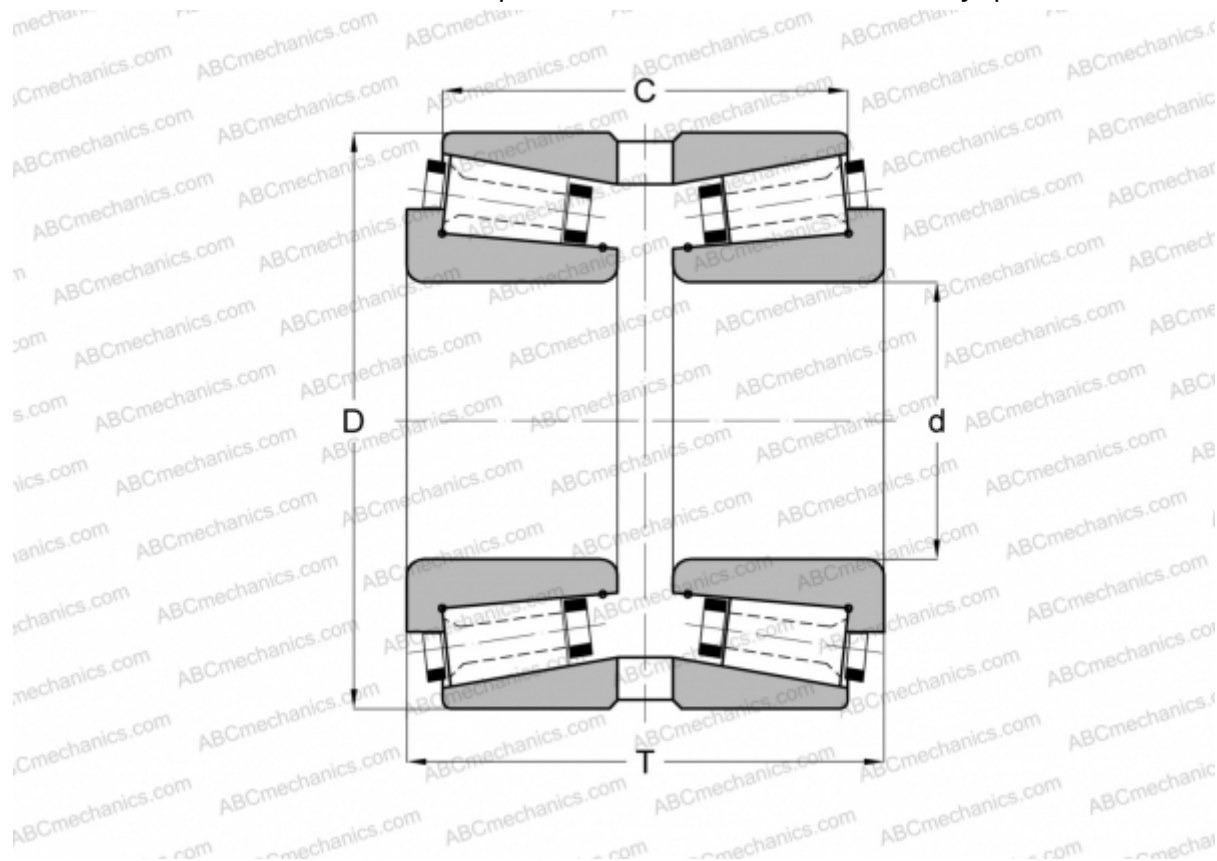

123073X/123123XG GAMET

Конические роликоподшипники

ТИП: Роликоподшипники, Конические, Прецизионные, GAMET тип G, двухрядные

Технические характеристики

РАЗМЕРЫ, ММ

d	73,025
D	123,825
T	64,000
C	49,700

МАССА, КГ 2,350