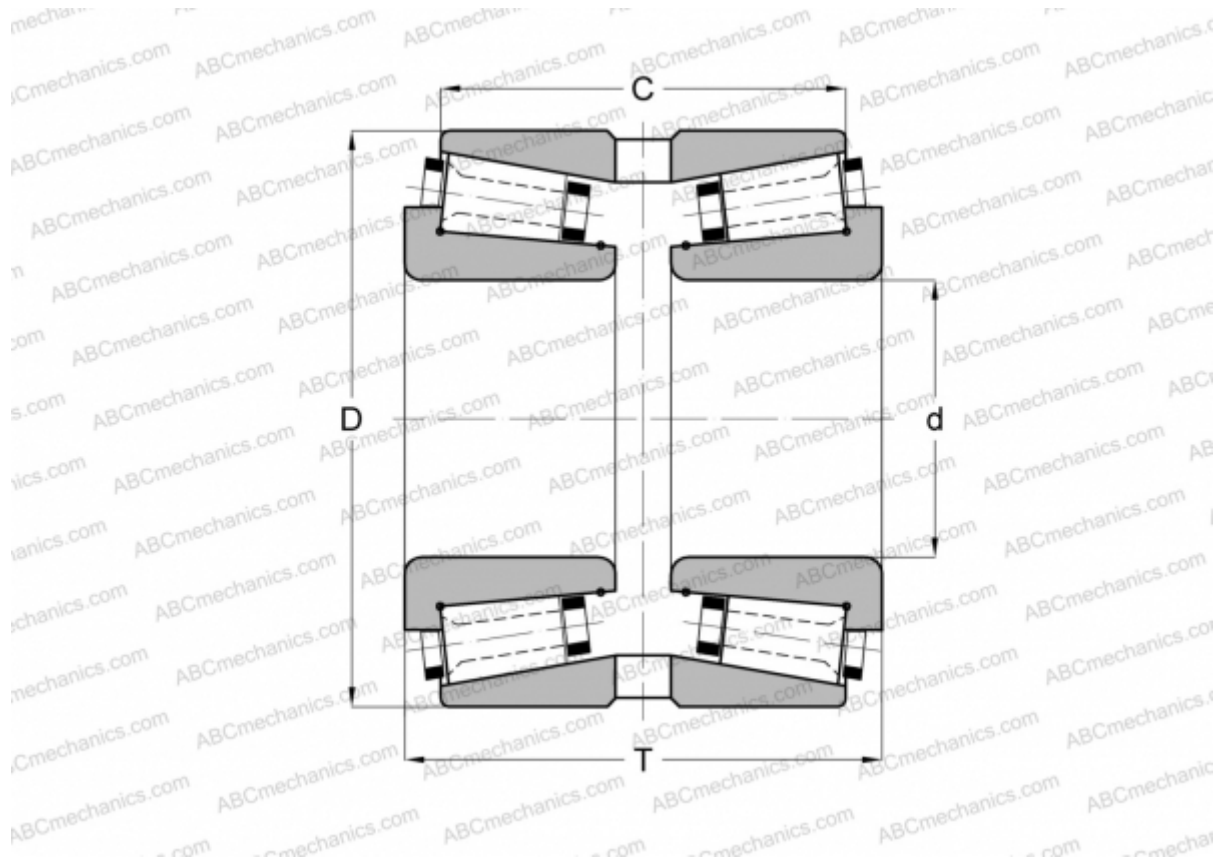

123075/123120G GAMET

Конические роликоподшипники

ТИП: Роликоподшипники, Конические, Прецизионные, GAMET тип G, двухрядные

Технические характеристики

РАЗМЕРЫ, ММ

d	75,000
D	120,000
T	64,000
C	49,700

МАССА, КГ 2,250