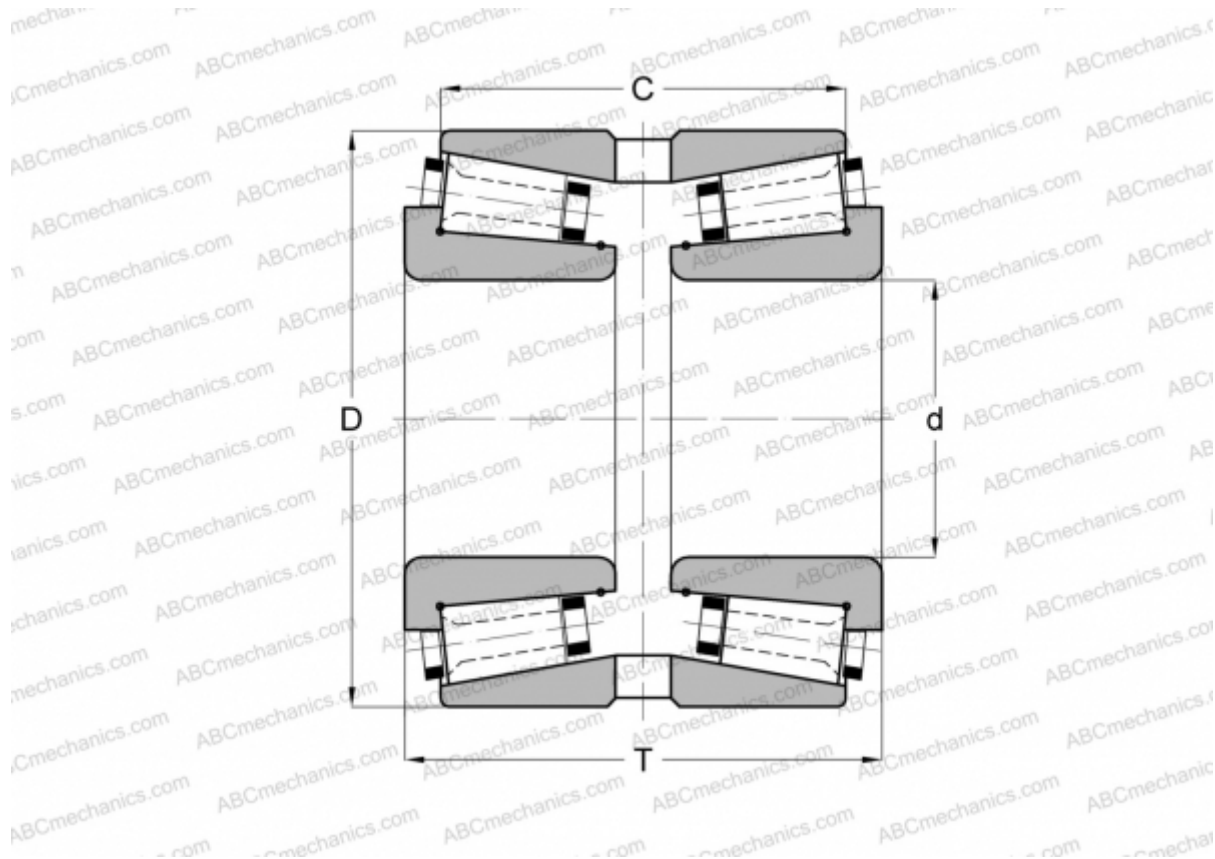

123075/123120XG GAMET

Конические роликоподшипники

ТИП: Роликоподшипники, Конические, Прецизионные, GAMET тип G, двухрядные

Технические характеристики

РАЗМЕРЫ, ММ

d	75,000
D	120,650
T	64,000
C	49,700

МАССА, КГ 2,250