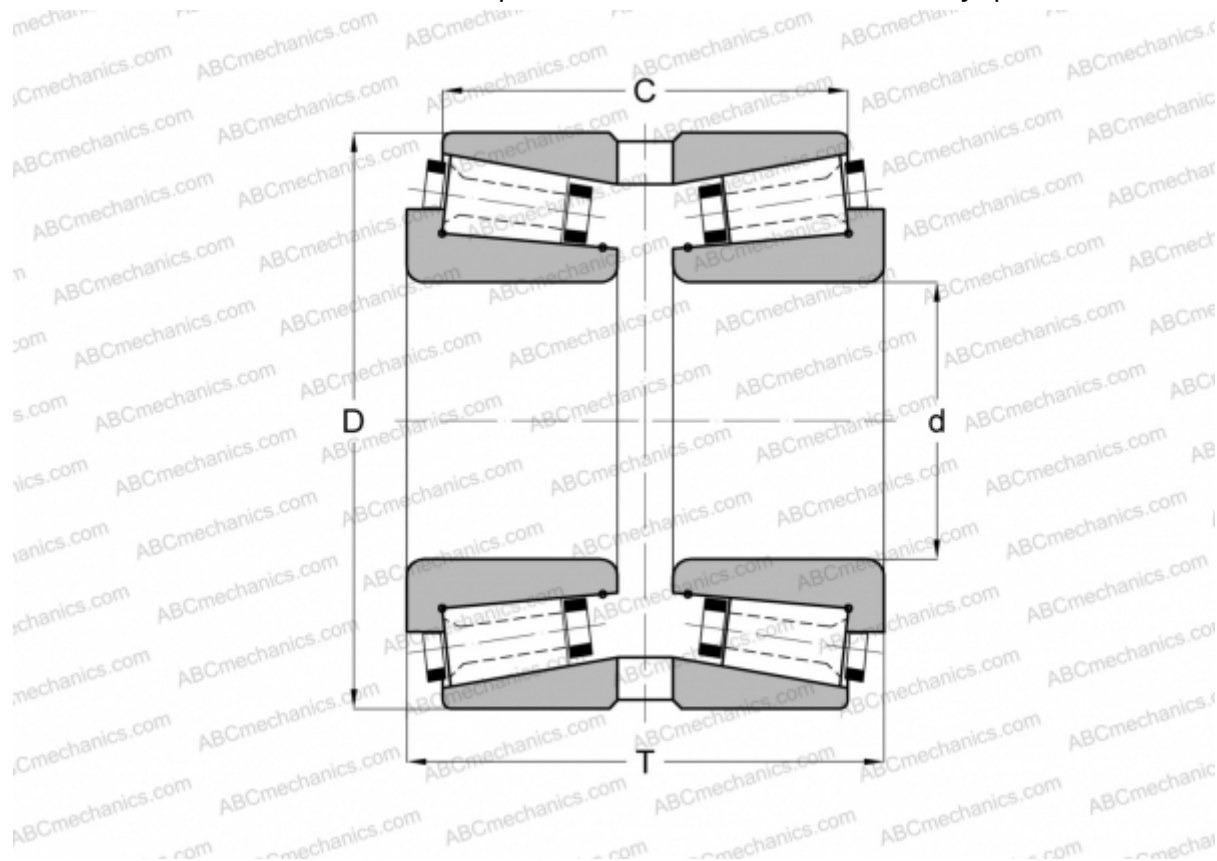

123075/123121XG GAMET

Конические роликоподшипники

ТИП: Роликоподшипники, Конические, Прецизионные, GAMET тип G, двухрядные

Технические характеристики

РАЗМЕРЫ, ММ

d	75,000
D	121,444
T	64,000
C	49,700

МАССА, КГ 2,250